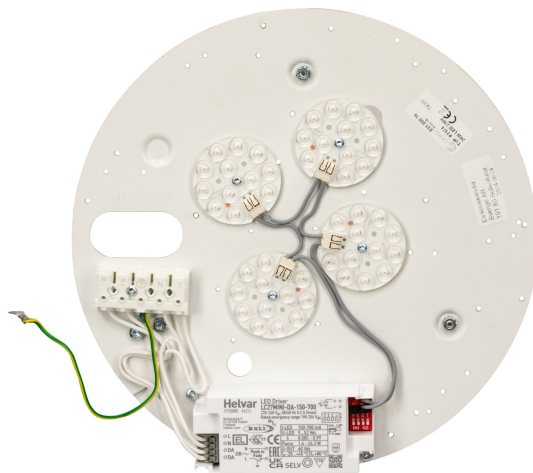

UTBYTESKIT M PLAFOND 3K DALI

E8180039

Utbyteskit för plafond. Levereras komplett med LED-enhet och drivdon. Fästs med magneter för en enkel installation. Utbyteskitet monteras där den tidigare ljuskällan var placerad, anslut utbyteskitet till den befintliga anslutningen i armaturen. Levereras med drivdon typ DALI/Switch&Dim för extern styrning. Dimbar med extern dimmer med bakkantsreglering. Utbyteskitet är testat och CE-godkänt med armatur-serierna Helios och Nemo.

Elektriska data

Distorsion (THD)	9 %
Drivdon	LED-drivdon (konstantström)
Drivdon ingår	Ja
Effektfaktor	0.9
Justering ljusflöde	Steglöst reglerbar
Konstant ljusflöde (CLO)	Nej
Ljusutbyte	96...0 lm/W
Max. antal armaturer per automatsäkring B10 (MCB)	27
Max. antal armaturer per automatsäkring B16 (MCB)	45
Max. antal armaturer per automatsäkring C10 (MCB)	46
Max. antal armaturer per automatsäkring C16 (MCB)	75
Max. systemeffekt	20 W
Märkspänning	220...240 V
Spänningstyp	AC
Stroboskopeffektvärde SVM	0.01

Dimensioner

Diameter (yttermått)	250 mm
Höjd/Djup	36 mm

Armatyr med begränsad ytemperatur "D" (EN 60598-2-24)	Nej
Bluetoothstyrd	Nej
Dimmer med tryckknapp	Ja
Dimning bakkant (phase cut-off)	Nej
Dimning DALI-2	Ja
Dimning framkant (phase cut-on)	Nej
Dimning potentiometer (integrerad)	Nej
Dimningsbar	Ja
Kapslingsklass (IP) framsida	IP20
Skyddsklass (IEC 61140)	I
Utbytbar drivdon	Ja
Antal poler	5
Färg hus/kapsling/stomme	Vit
Ledararea	2.5 mm ²
Lämplig för takmontering	Ja
Lämplig för utanpåliggande montage	Ja
Lämplig för väggmontering	Ja
Material hus/kapsling/stomme	Aluminium
Material Kupa/Kåpa	Utan kupa/kåpa
Med ljuskälla	Ja
Med ljussensor	Nej
Med rörelsesensor	Nej
RAL-nummer	9016
Typ anslutning	Insticksklämma (snabbklämma)
Typ av kabeldragning	Lämplig för genomgående ledning
Vikt	0.4 kg
Ytskydd hus/kapsling/stomme	Pulverlackerad