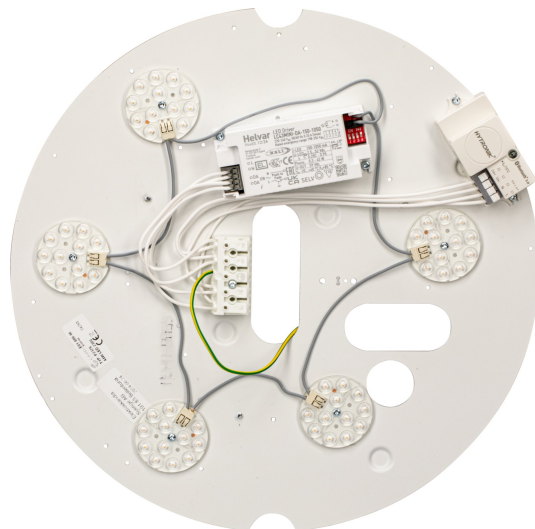

UTBYTESKIT L PLAFOND 3K DIM

E8180041

Utbyteskit för plafond. Levereras komplett med LED-enhet och drivdon. Fästs med magneter för en enkel installation. Utbyteskitet monteras där den tidigare ljuskällan var placerad, anslut utbyteskitet till den befintliga anslutningen i armaturen. Dimbar med extern dimmer med bakkantsreglering. Utbyteskitet är testat och CE-godkänt med armaturserierna Helios och Nemo.

Ljustekniska data

Armaturljusflöde	2850 lm
Bibehållet ljusflöde vid genomsnittlig livslängd 50 000 tim (25 °C omgivning)	98 %
Flimmervärde Pst LM	0.01
Färgbeständighet (McAdam ellipse)	SDCM3
Färgtemperatur	3000 K
Färgåtergivningningsindex (CRI)	80-89
Justering av färgtemperatur	Nej
Justering av ljusflöde	Steglöst reglerbar
Ljusfördelning	Symmetrisk
Ljuskälla	LED ej utbytbar
Ljusuttag	Direkt
Stroboskopeffektvärde SVM	0.01
Elektriska data	
Antal don MCB B10A	35
Antal don MCB B16A	56
Antal don MCB C10A	74
Antal don MCB C16A	118
Distortion (THD)	25
Driftdon	LED-drivdon konstantström
Drivdon ingår	Ja
Effektfaktor	0.96
Konstant ljusflöde (CLO)	Nej
Ljusutbyte	95 lm/W
Max. systemeffekt	30 W
Märkspänning från/till	220...240 V
Spänningstyp	AC
Utbytbar drivdon	Ja
Dimensioner	
Höjd/djup	36 mm

Dimensioner (forts)

Ytterdiameter	340 mm
Bakkantsdimring	Ja
Bluetoothstyrd	Nej
Brandskydd "D"	Nej
Dimmer med tryckknapp	Nej
Dimmerfunktion saknas	Nej
Dimning DALI-2	Nej
Framkantsdimring	Nej
Skyddsklass	I
Anslutningstyp	Stickklämma
Antal poler	3
Kapslingsfärg	Vit
Ledararea.	2.5 mm ²
Lämplig för takmontering	Ja
Lämplig för väggmontering	Ja
Lämplig för ytmontage	Ja
Material kapsling	Aluminium
Material kupa	Utan kupa
Med ljuskälla	Ja
Med ljussensor	Nej
Med rörelsesensor	Nej
RAL-nummer	9016
Typ av kabeldragning	Lämplig för genomgående ledning
Vikt	0.6 kg
Ytskydd hus/kapsling/stomme	Med pulverlack