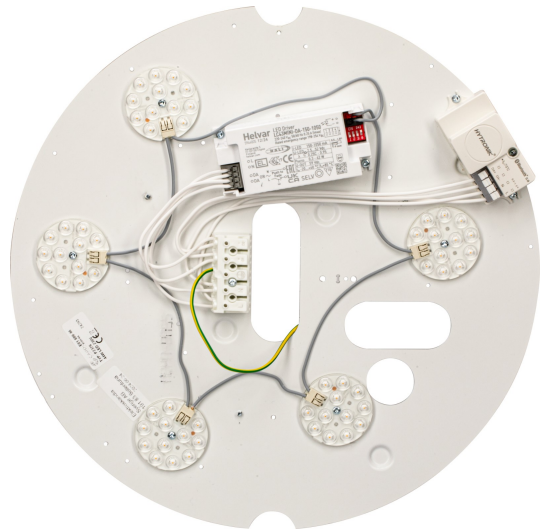

UTBYTESKIT L PLAFOND 3K DIM

E8180041

Utbyteskit för plafond. Levereras komplett med LED-enhet och drivdon. Fästs med magneter för en enkel installation. Utbyteskitet monteras där den tidigare ljuskällan var placerad, anslut utbyteskitet till den befintliga anslutningen i armaturen. Dimbar med extern dimmer med bakkantsreglering. Utbyteskitet är testat och CE-godkänt med armaturserierna Helios och Nemo.

Elektriska data

Distorsion (THD)	25 %
Drivdon	LED-drivdon (konstantström)
Drivdon ingår	Ja
Effektfaktor	0.96
Justering ljusflöde	Steglöst reglerbar
Konstant ljusflöde (CLO)	Nej
Ljusutbyte	95...0 lm/W
Max. antal armaturer per automatsäkring B10 (MCB)	35
Max. antal armaturer per automatsäkring B16 (MCB)	56
Max. antal armaturer per automatsäkring C10 (MCB)	74
Max. antal armaturer per automatsäkring C16 (MCB)	118
Max. systemeffekt	30 W
Märkspänning	220...240 V
Spänningstyp	AC
Stroboskopeffektvärde SVM	0.01

Dimensioner

Diameter (yttermått)	340 mm
Höjd/Djup	36 mm

Armatyr med begränsad ytemperatur "D" (EN 60598-2-24)	Nej
Bluetoothstyrd	Nej
Dimmer med tryckknapp	Nej
Dimning bakkant (phase cut-off)	Ja
Dimning DALI-2	Nej
Dimning framkant (phase cut-on)	Nej
Dimning potentiometer (integrerad)	Nej
Dimningsbar	Ja
Kapslingsklass (IP) framsida	IP20
Skyddsklass (IEC 61140)	I
Utbytbar drivdon	Ja
Antal poler	3
Färg hus/kapsling/stomme	Vit
Ledararea	2.5 mm ²
Lämplig för takmontering	Ja
Lämplig för utanpåliggande montage	Ja
Lämplig för väggmontering	Ja
Material hus/kapsling/stomme	Aluminium
Material Kupa/Kåpa	Utan kupa/kåpa
Med ljuskälla	Ja
Med ljussensor	Nej
Med rörelsesensor	Nej
RAL-nummer	9016
Typ anslutning	Insticksklämma (snabbklämma)
Typ av kabeldragning	Lämplig för genomgående ledning
Vikt	0.6 kg
Ytskydd hus/kapsling/stomme	Pulverlackerad