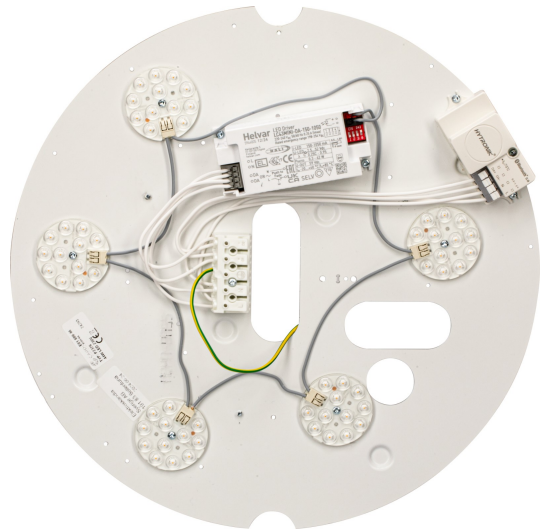

# UTBYTESKIT L PLAFOND 3K DALI

E8180047

Utbyteskit för plafond. Levereras komplett med LED-enhet och drivdon. Fästs med magneter för en enkel installation. Utbyteskitet monteras där den tidigare ljuskällan var placerad, anslut utbyteskitet till den befintliga anslutningen i armaturen. Levereras med drivdon typ DALI/Switch&Dim för extern styrning. Utbyteskitet är testat och CE-godkänt med armatur-serierna Helios och Nemo.

**Elektriska data**

Distorsion (THD)	10 %
Drivdon	LED-drivdon (konstantström)
Drivdon ingår	Ja
Effektfaktor	0.95
Justering ljusflöde	Steglöst reglerbar
Konstant ljusflöde (CLO)	Nej
Ljusutbyte	95...0 lm/W
Max. antal armaturer per automatsäkring B10 (MCB)	27
Max. antal armaturer per automatsäkring B16 (MCB)	45
Max. antal armaturer per automatsäkring C10 (MCB)	46
Max. antal armaturer per automatsäkring C16 (MCB)	75
Max. systemeffekt	30 W
Märkspänning	220...240 V
Spänningstyp	AC
Stroboskopeffektvärde SVM	0.01

**Dimensioner**

Diameter (yttermått)	340 mm
Höjd/Djup	36 mm

Armatyr med begränsad ytemperatur "D" (EN 60598-2-24)	Nej
Bluetoothstyrd	Nej
Dimmer med tryckknapp	Ja
Dimning bakkant (phase cut-off)	Nej
Dimning DALI-2	Ja
Dimning framkant (phase cut-on)	Nej
Dimning potentiometer (integrerad)	Nej
Dimningsbar	Ja
Kapslingsklass (IP) framsida	IP20
Skyddsklass (IEC 61140)	I
Utbytbar drivdon	Ja
Antal poler	5
Färg hus/kapsling/stomme	Vit
Ledararea	2.5 mm <sup>2</sup>
Lämplig för takmontering	Ja
Lämplig för utanpåliggande montage	Ja
Lämplig för väggmontering	Ja
Material hus/kapsling/stomme	Aluminium
Material Kupa/Kåpa	Utan kupa/kåpa
Med ljuskälla	Ja
Med ljussensor	Nej
Med rörelsesensor	Nej
RAL-nummer	9016
Typ anslutning	Insticksklämma (snabbklämma)
Typ av kabeldragning	Lämplig för genomgående ledning
Vikt	0.6 kg
Ytskydd hus/kapsling/stomme	Pulverlackerad