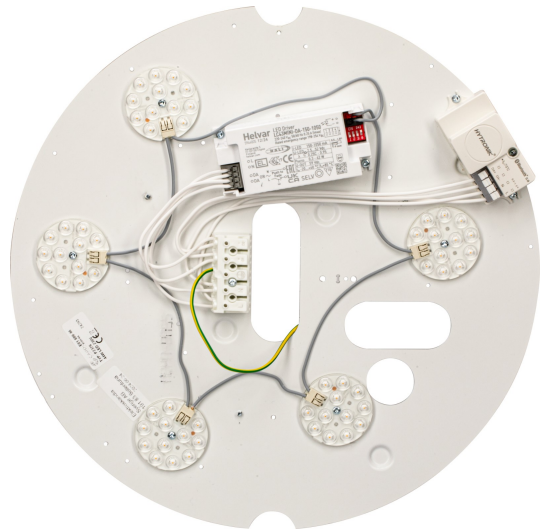

# UTBYTESKIT L PLAFOND 3K DALI

E8180047

Utbyteskit för plafond. Levereras komplett med LED-enhet och drivdon. Fästs med magneter för en enkel installation. Utbyteskitet monteras där den tidigare ljuskällan var placerad, anslut utbyteskitet till den befintliga anslutningen i armaturen. Levereras med drivdon typ DALI/Switch&Dim för extern styrning. Dimbar med extern dimmer med bakkantsreglering. Utbyteskitet är testat och CE-godkänt med armatur-serierna Helios och Nemo.

**Elektriska data**

Distorsion (THD)	10 %
Drivdon	LED-drivdon (konstantström)
Drivdon ingår	Ja
Effektfaktor	0.95
Justering ljusflöde	Steglöst reglerbar
Konstant ljusflöde (CLO)	Nej
Ljusutbyte	95...0 lm/W
Max. antal armaturer per automatsäkring B10 (MCB)	27
Max. antal armaturer per automatsäkring B16 (MCB)	45
Max. antal armaturer per automatsäkring C10 (MCB)	46
Max. antal armaturer per automatsäkring C16 (MCB)	75
Max. systemeffekt	30 W
Märkspänning	220...240 V
Spänningstyp	AC
Stroboskopeffektvärde SVM	0.01

**Dimensioner**

Diameter (yttermått)	340 mm
Höjd/Djup	36 mm

Armatyr med begränsad ytemperatur "D" (EN 60598-2-24)	Nej
Bluetoothstyrd	Nej
Dimmer med tryckknapp	Ja
Dimning bakkant (phase cut-off)	Nej
Dimning DALI-2	Ja
Dimning framkant (phase cut-on)	Nej
Dimning potentiometer (integrerad)	Nej
Dimningsbar	Ja
Kapslingsklass (IP) framsida	IP20
Skyddsklass (IEC 61140)	I
Utbytbar drivdon	Ja
Antal poler	5
Färg hus/kapsling/stomme	Vit
Ledararea	2.5 mm <sup>2</sup>
Lämplig för takmontering	Ja
Lämplig för utanpåliggande montage	Ja
Lämplig för väggmontering	Ja
Material hus/kapsling/stomme	Aluminium
Material Kupa/Kåpa	Utan kupa/kåpa
Med ljuskälla	Ja
Med ljussensor	Nej
Med rörelsesensor	Nej
RAL-nummer	9016
Typ anslutning	Insticksklämma (snabbklämma)
Typ av kabeldragning	Lämplig för genomgående ledning
Vikt	0.6 kg
Ytskydd hus/kapsling/stomme	Pulverlackerad