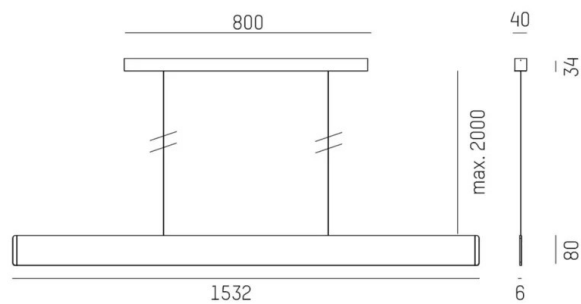

2 längder; 1232mm / 1532mm

3 färger; Svart / Skiffer / Champagne

DALI

<h3>För mer inspiration https://www.cardi.se/produktinspiration/after-8</h3>

MOLTO LUCE®

LJUSTEKNISKA DATA

Färgbeständighet	SDCM 3
Färgtemperatur	2700 K, 3000 K, 4000 K
Färgåtergivningsindex (CRI)	90-100
Ljusfördelning	Symmetrisk
Ljusuttag	Direkt/indirekt
Nominellt ljusflöde (IEC 62722-2-1)	1530 / 2240 lm
Spridningsvinkel	Bredstrålande 40-80°

Bredd	6 mm
Höjd/djup	80 mm
Längd	1232 / 1532 mm
Kapslingsklass	IP20
Styrning	DALI
Kapslingsfärg	Svart / Skimmer / Champagne

Måttritning

Ljusfördelningskurva