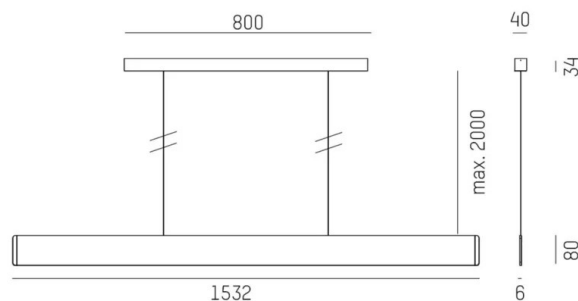

<ul>

<li>2 längder; 1232mm / 1532mm</li>

<li>3 färger; Svart / Skiffer / Champagne</li>

<li>DALI</li>

</ul>

Läs mer om After 8 <a href="https://www.cardi.se/referenser/after-8">här</a></h3>

MOLTO LUCE®

**LJUSTEKNISKA DATA**

Armaturljusflöde	1530 / 2240 lm
Färgbeständighet	SDCM 3
Färgtemperatur	2700 K, 3000 K, 4000 K
Färgåtergivningningsindex (CRI)	90-100
Ljusfördelning	Symmetrisk
Ljustuttag	Direkt/indirekt
Nominell livstid L80/B10 vid 25 °C	50000
Spridningsvinkel	Bredstrålande 40-80°

Bredd	6 mm
Höjd/djup	80 mm
Längd	1232 / 1532 mm
Kapslingsklass	IP20
Styrning	DALI
Kapslingsfärg	Svart / Skimmer / Champagne

## Måttritning