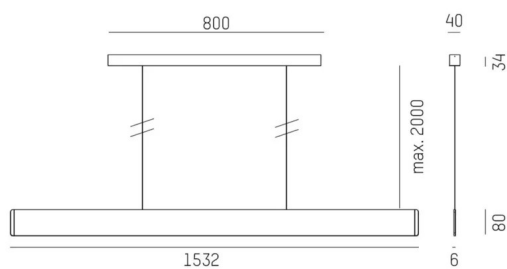

**DIMENSIONER (forts)**

Bredd	6 mm
Höjd/djup	80 mm
Längd	1232 / 1532 mm

**TEKNISKA DATA**

Kapslingsklass	IP20
Styrning	DALI

**UTFÖRANDE**

Kapslingsfärg	Svart / Skimmer / Champagne
---------------	-----------------------------

# Måttritning