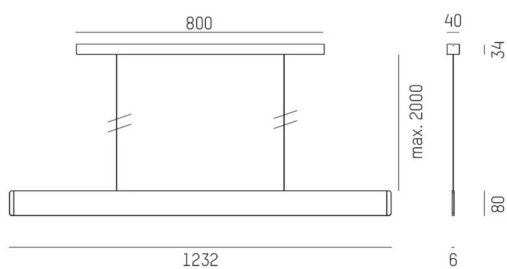

**DIMENSIONER (forts)**

Bredd	6 mm
Höjd/djup	80 mm
Längd	1232 / 1532 mm

**TEKNISKA DATA**

Kapslingsklass	IP20
Styrning	DALI

**UTFÖRANDE**

Kapslingsfärg	Svart / Skimmer / Champagne
---------------	-----------------------------

# Måttritning