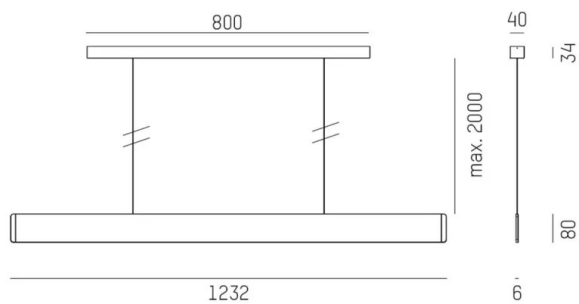

2 längder; 1232mm / 1532mm

3 färger; Svart / Skiffer / Champagne

DALI

<h3>För mer inspiration https://www.cardi.se/produktinspiration/after-8</h3>

MOLTO LUCE®

LJUSTEKNISKA DATA

Färgbeständighet	SDCM 3
Färgtemperatur	2700 K, 3000 K, 4000 K
Färgåtergivningsindex (CRI)	90-100
Ljusfördelning	Symmetrisk
Ljusuttag	Direkt/indirekt
Nominellt ljusflöde (IEC 62722-2-1)	1530 / 2240 lm
Spridningsvinkel	Bredstrålande 40-80°

Bredd	6 mm
Höjd/djup	80 mm
Längd	1232 / 1532 mm
Kapslingsklass	IP20
Styrning	DALI
Kapslingsfärg	Svart / Skimmer / Champagne

Måttritning

Ljusfördelningskurva