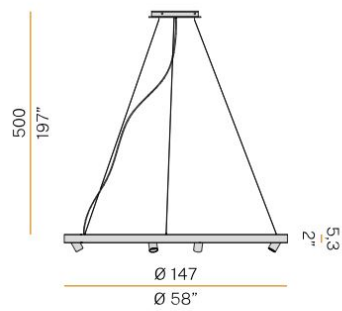

Måttritning

Ljusfördelningskurva