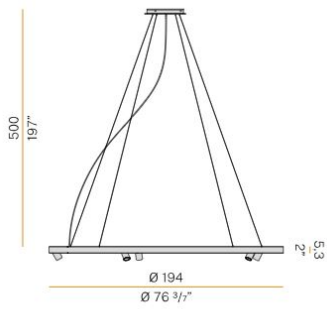

Höjd/djup	53 mm
-----------	-------

DIMENSIONER (forts)

Ytterdiameter	Ø1000 / Ø1500 / Ø2000 mm
Kapslingsklass	IP20
Styrning	DALI, Ej dimbar
Kapslingsfärg	Vit / Svart / Titan / Brons / Matt mässing
Material kapsling	Aluminium

Måttritning

Ljusfördelningskurva

cd/klm
— C0 - C180 - - - C90 - C270