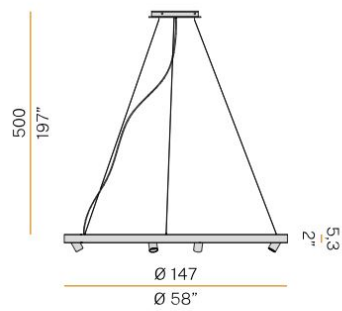

Måttritning