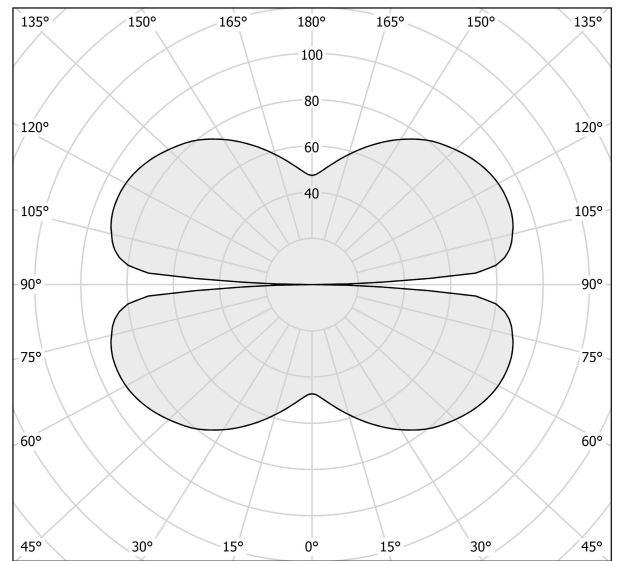

Höjd/djup	53 mm
-----------	-------

DIMENSIONER (forts)

Ytterdiameter	Ø1000 / Ø1500 / Ø2000 mm
Kapslingsklass	IP20
Styrning	DALI, Ej dimbar
Kapslingsfärg	Vit / Svart / Titan / Brons / Matt mässing
Material kapsling	Aluminium

Måttritning

Ljusfördelningskurva

cd/klm
— C0 - C180 - - - C90 - C270