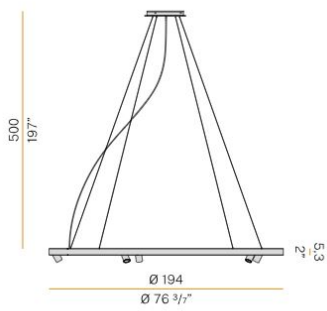

Måttritning