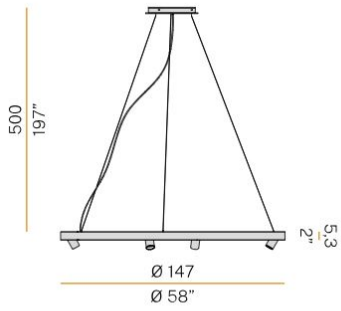

Måttritning