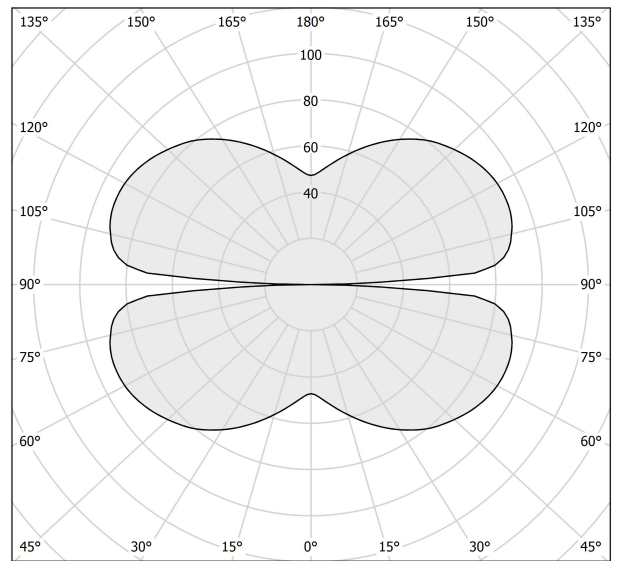

Ljusfördelningskurva

cd/klm
— C0 - C180   - - - C90 - C270