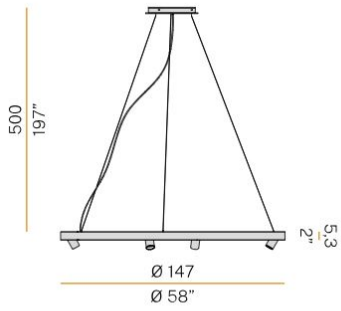

Måttritning

Ljusfördelningskurva