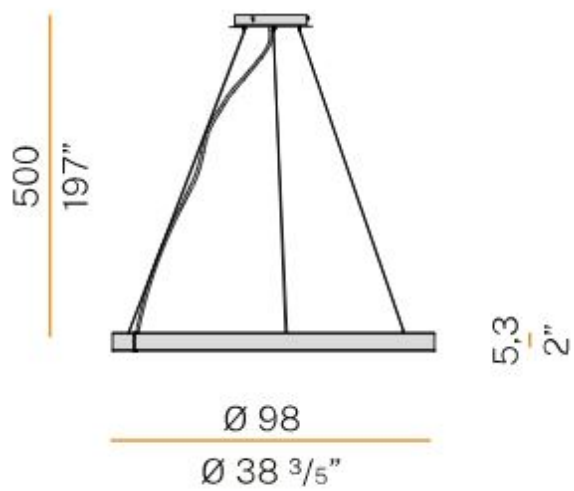

Mått ritning