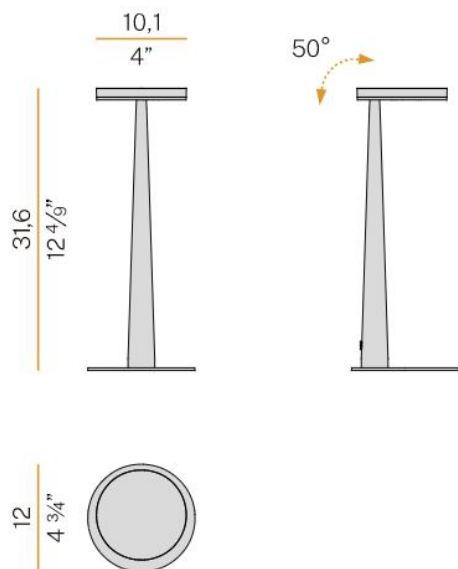

PANZERI

LJUSTEKNISKA DATA

Färgbeständighet	SDCM 3
Färgtemperatur	2700 K
Färgåtergivningindex (CRI)	90-100
Ljusfördelning	Symmetrisk
Ljusuttag	Direkt
Nominellt ljusflöde (IEC 62722-2-1)	388 lm

DIMENSIONER

Höjd/djup	316 mm
-----------	--------

DIMENSIONER (forts)

Ytterdiameter	Ø120 mm
Kapslingsklass	IP20
Justerbarhet	Svängbar
Kapslingsfärg	Svart / Vit / Mässing / Brons / Titan
Material kapsling	Aluminium

Måttritning