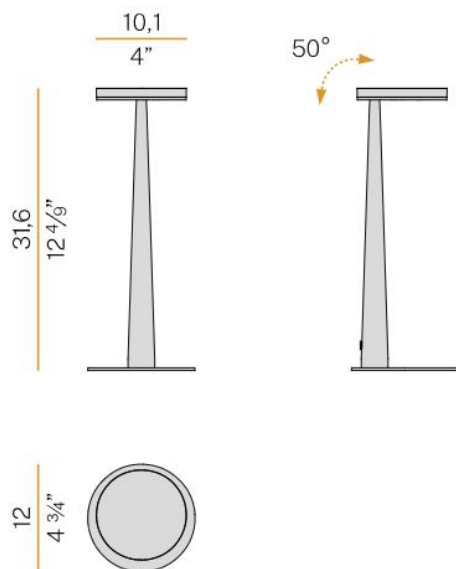

Bella bord

Bella Bord är en elegant, exklusiv bordsarmatur med touch-dim och justerbar ljusfördelning från Panzeri. Bella finns i fem olika färger och kan kombineras med resten av serien i samma formspråk, finns som vägg dikt eller halvinfäld och pendel variant med direkt eller indirekt ljusfördelning som en elegant lampskärm som tillbehör.

PANZERI

LJUSTEKNISKA DATA

Armaturljusflöde	388 lm
Färgbeständighet	SDCM 3
Färgtemperatur	2700 K
Färgåtergivningsindex (CRI)	90-100
Ljusfördelning	Symmetrisk
Ljusuttag	Direkt
Nominell livstid L80/B10 vid 25 °C	70000

Höjd/djup	316 mm
Ytterdiameter	Ø120 mm
Kapslingsklass	IP20
Justerbarhet	Svängbar
Kapslingsfärg	Svart / Vit / Mässing / Brons / Titan
Material kapsling	Aluminium

Måttritning

Ljusfördelningskurva