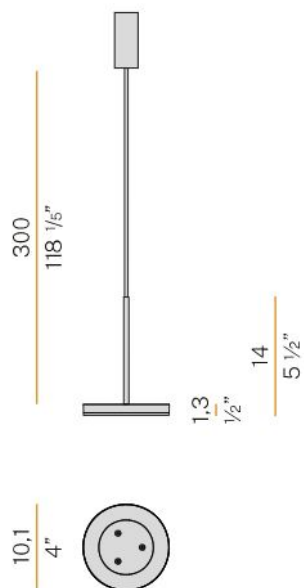

**DIMENSIONER**

Höjd/djup	13 mm
-----------	-------

**DIMENSIONER (forts)**

Ytterdiameter	Ø100 mm
Styrning	DALI, Ej dimbar
Kapslingsfärg	Svart / Vit / Brons / Mässing / Titan
Material kapsling	Aluminium
Pendellängd	3000 mm

## Måttritning