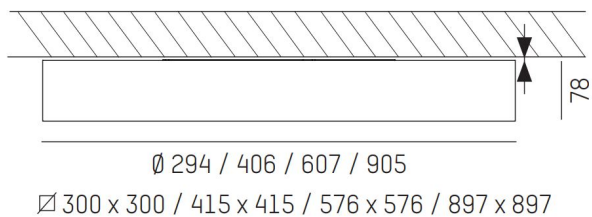

Mikroprismatiskt eller Opalt bländskydd

4 storlekar : 294 / 406 / 607 / 905mm

2700K / 3000K / 4000K

Kan pågå förhållningarna i Creative Colours, som du kan läsa mer om här</p>

För att hitta rätt armaturmodell till ditt projekt respråkar vi Bido-konfiguratoren.</p>

Höjd/djup	78 mm
Ytterdiameter	Ø294 / Ø406 / Ø607 / Ø905 mm
Kapslingsklass	IP20
Styrning	DALI, Ej dimbar
Justerbarhet	Ej justerbar
Kapslingsfärg	Vit / Svart / Grå / Creative Colours
Material kapsling	Aluminium

Måttritning

Ljusfördelningskurva