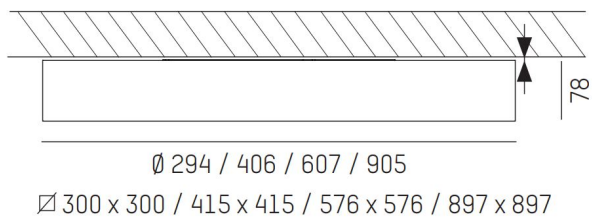

DIMENSIONER

Höjd/djup	78 mm
-----------	-------

DIMENSIONER (forts)

Ytterdiameter	Ø294 / Ø406 / Ø607 / Ø905 mm
Kapslingsklass	IP20
Styrning	DALI, Ej dimbar
Justerbarhet	Ej justerbar
Kapslingsfärg	Vit / Svart / Grå / Creative Colours
Material kapsling	Aluminium

Måttritning

Ljusfördelningskurva