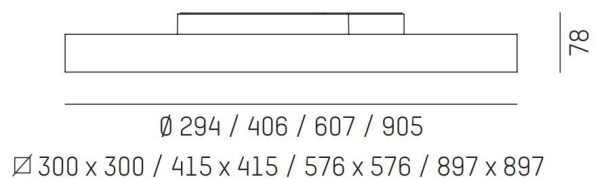

Måttritning