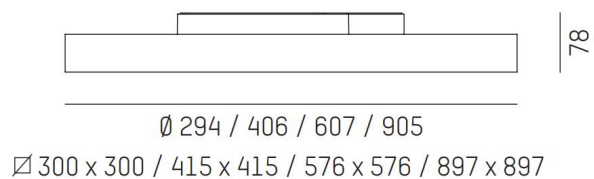

Mikroprismatiskt eller Opalt bländskydd

4 storlekar Ø294 / Ø406 / Ø607 / Ø905mm

2700K / 3000K / 4000K

Kan pågå i Creative Colours, som du kan läsa mer om här.</p>

För att hitta rätt armaturmodell till ditt projekt respråkar vi Bido-konfiguratoren.</p>

MOLTO LUCE®

LJUSTEKNISKA DATA

Färgbeständighet	SDCM 3
Färgtemperatur	2700 K, 3000 K, 4000 K
Färgåtergivningsindex (CRI)	80-89
Ljusfördelning	Symmetrisk
Ljusuttag	Direkt, Direkt/indirekt
Nominellt ljusflöde (IEC 62722-2-1)	700 - 8040 lm
Spridningsvinkel	Bredstrålande 40-80°

DIMENSIONER

Höjd/djup	78 mm
-----------	-------

DIMENSIONER (forts)

Ytterdiameter	Ø294 / Ø406 / Ø607 / Ø905 mm
Kapslingsklass	IP20
Styrning	DALI, Ej dimbar
Justerbarhet	Ej justerbar
Kapslingsfärg	Vit / Svart / Grå / Creative Colours
Material kapsling	Aluminium

Måttritning

Ljusfördelningskurva