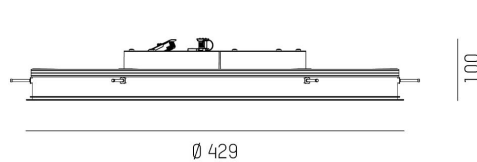

Måttritning