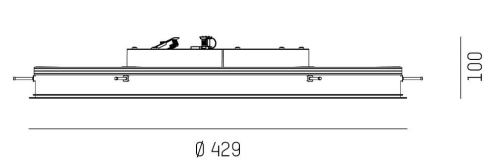

Måttritning