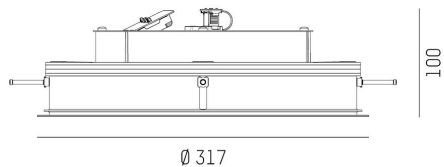

Måttritning