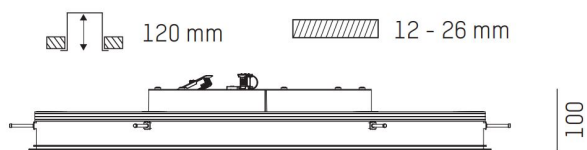

Måttritning