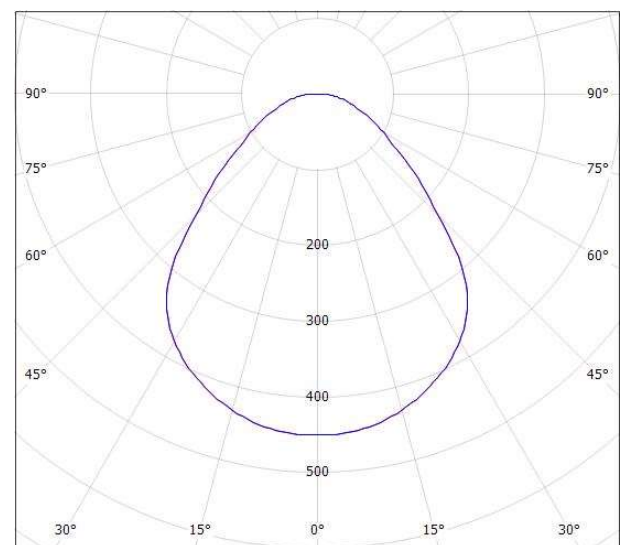

Ljusfördelningskurva

cd/klm
— C0/C180
— C90/C270