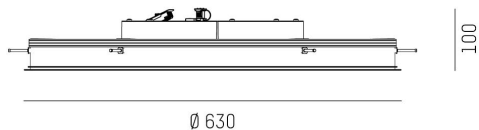

Måttritning