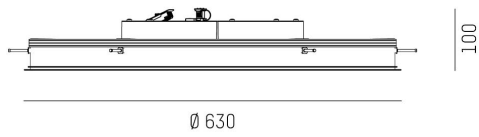

Måttritning