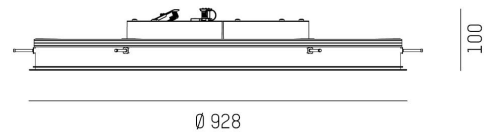

Måttritning