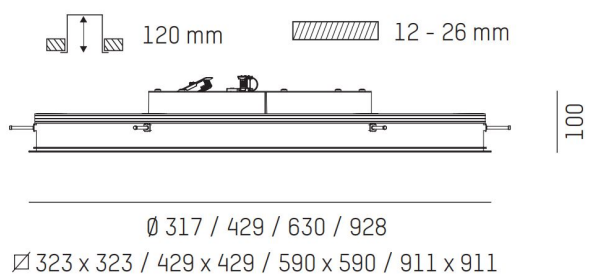

DIMENSIONER

Höjd/djup	100 mm
Inbyggnadsbredd	Ø308 / Ø420 / Ø621 / Ø919 mm

DIMENSIONER (forts)

Inbyggnadsdjup	120 mm
Ytterdiameter	Ø317 / Ø429 / Ø630 / Ø928 mm
Kapslingsklass	IP20
Styrning	DALI, Ej dimbar
Justerbarhet	Ej justerbar
Kapslingsfärg	Vit / Svart / Grå / Creative Colours
Material kapsling	Aluminium

Måttritning

Ljusfördelningskurva