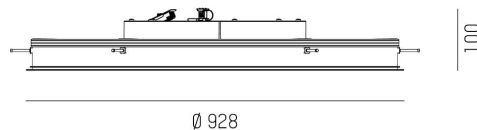

Måttritning