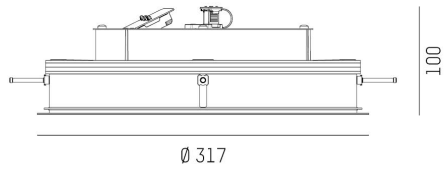

Måttritning