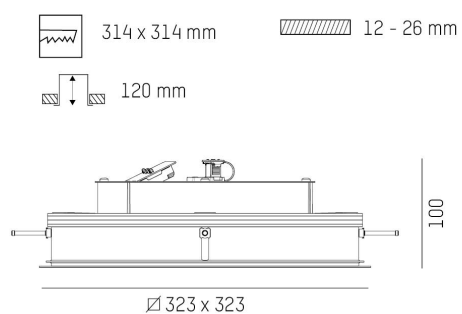

DIMENSIONER

Bredd	323 / 438 / 599 / 920 mm
Höjd/djup	100 mm

DIMENSIONER (forts)

Inbyggnadsbredd	314x314 / 429x429 / 590x590 / 911x911 mm
Inbyggnadsdjup	120 mm
Längd	323 / 438 / 599 / 920 mm
Kapslingsklass	IP20
Styrning	DALI, Ej dimbar
Kapslingsfärg	Vit / Svart / Grå / Creative Colours
Material kapsling	Aluminium

Måttritning

Ljusfördelningskurva