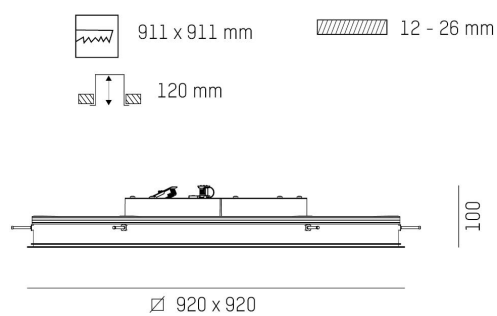

DIMENSIONER

Bredd	323 / 438 / 599 / 920 mm
Höjd/djup	100 mm

DIMENSIONER (forts)

Inbyggnadsbredd	314x314 / 429x429 / 590x590 / 911x911 mm
Inbyggnadsdjup	120 mm
Längd	323 / 438 / 599 / 920 mm
Kapslingsklass	IP20
Styrning	DALI, Ej dimbar
Kapslingsfärg	Vit / Svart / Grå / Creative Colours
Material kapsling	Aluminium

Måttritning

Ljusfördelningskurva