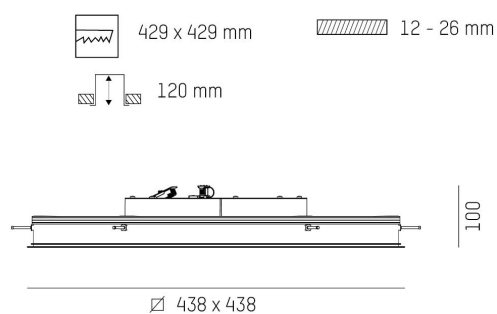

DIMENSIONER

Bredd	323 / 438 / 599 / 920 mm
Höjd/djup	100 mm

DIMENSIONER (forts)

Inbyggnadsbredd	314x314 / 429x429 / 590x590 / 911x911 mm
Inbyggnadsdjup	120 mm
Längd	323 / 438 / 599 / 920 mm
Kapslingsklass	IP20
Styrning	DALI, Ej dimbar
Kapslingsfärg	Vit / Svart / Grå / Creative Colours
Material kapsling	Aluminium

Måttritning

Ljusfördelningskurva