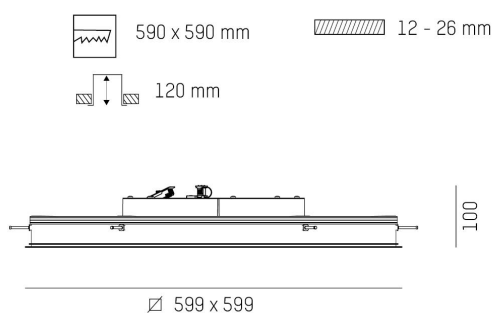

DIMENSIONER

Bredd	323 / 438 / 599 / 920 mm
Höjd/djup	100 mm

DIMENSIONER (forts)

Inbyggnadsbredd	314x314 / 429x429 / 590x590 / 911x911 mm
Inbyggnadsdjup	120 mm
Längd	323 / 438 / 599 / 920 mm
Kapslingsklass	IP20
Styrning	DALI, Ej dimbar
Kapslingsfärg	Vit / Svart / Grå / Creative Colours
Material kapsling	Aluminium

Måttritning

Ljusfördelningskurva