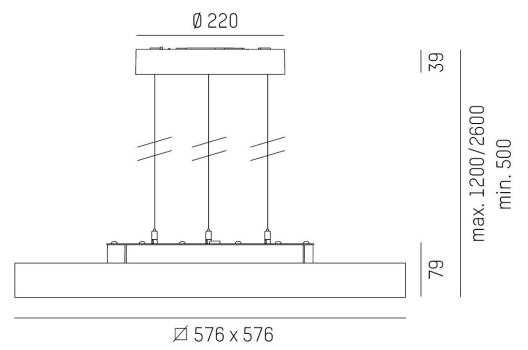

Måttitning