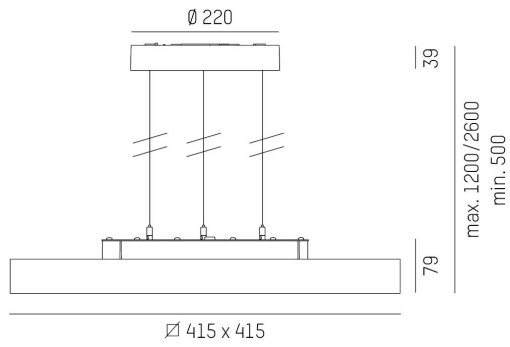

Måttitning