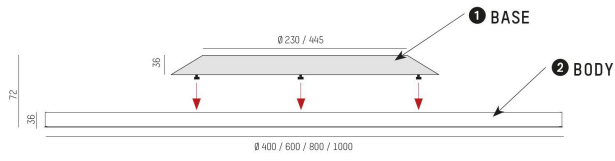

Fyra olika storlekar: 400 / 600 / 800 / 1000mm

Val mellan direkt eller direkt/indirekt ljusdelning

Tänd/släck alt. DALI

Opalt eller mikroprismatiskt blyskydd

Med konfiguratorn kan du skapa din egen armatur med olika val av färger på armaturhus, kant m.m.

Kan påhängas i Creative Colours, som du kan läsa mer om här

För att hitta rätt armaturmodell till ditt projekt respråk vi Bina-konfiguratorn.</p>

MOLTO LUCE®

LJUSTEKNISKA DATA

Färgbeständighet	SDCM 3
Färgtemperatur	2700 K, 3000 K, 4000 K
Färgåtergivningindex (CRI)	80-89
Ljusfördelning	Symmetrisk
Ljusuttag	Direkt, Direkt/indirekt
Nominellt ljusflöde (IEC 62722-2-1)	2980 - 3250+8750 lm
Spridningsvinkel	Bredstrålande 40-80°

Höjd/djup	72 mm
Ytterdiameter	Ø400 / Ø600 / Ø800 / Ø1000 mm
Kapslingsklass	IP20
Styrning	DALI
Kapslingsfärg	Creative Colours
Material kapsling	Aluminium

Måttitning

Ljusfördelningskurva