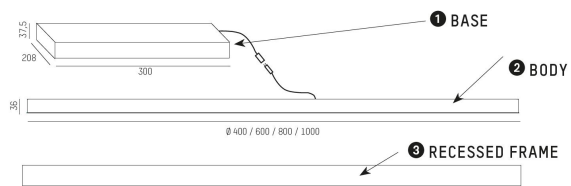

Måttritning