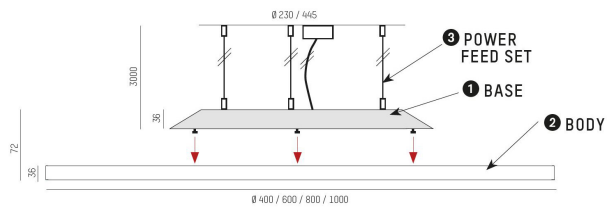

Bina Round Pendel

Bina Round Pendel har direkt eller direkt/indirekt ljusfördelning med "edge-lit"-teknologi. Den snett inåtlutande kanten är en fin designdetalj som ger Bina det lilla extra, som dessutom är den lätt monterad. Som standard finns Bina i svart, vit och matt silver, men kan kombinera flera färger i konfiguratorn.

Fyra olika storlekar Ø400/600/800/1000mm

Valj mellan direkt eller direkt/indirekt ljusfördelning

Opalt eller mikroprismatiskt blankskydd

Med konfiguratorn kan du skapa din egen armatur med olika val av färger, armaturhus, kant m.m.

Bredd	Ø400 / Ø600 / Ø800 / Ø1000 mm
Höjd/djup	72 mm
Kapslingsklass	IP20
Styrning	DALI, Ej dimbar
Kapslingsfärg	Vit / Svart / Grå / Creative Colours
Material kapsling	Aluminium
Pendellängd	300 mm

Måttritning