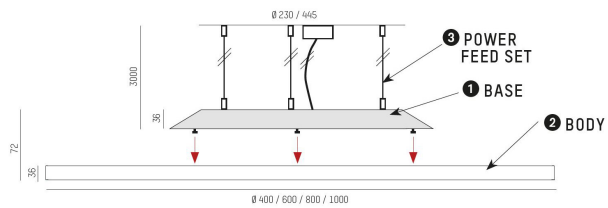

Måttitning