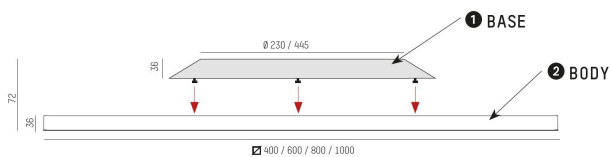

Bina square

Med modern "edge-lit"-teknologi ger Bina er en komplett, funktionell armatur för utanpåliggande montering från 400mm till 1000mm i kvadratisk utförande. Den snett inlutande kanten är en fin designdetalj som ger Bina det lilla extra. Som standard finns Bina i svart, vit och matt silver, men man kan kombinera flera färger i konfiguratorn.

Fyra olika storlekar

Val mellan direkt eller direkt/indirekt ljusfördelning

Opalt eller mikroprismatiskt blankskydd

Med konfiguratorn kan du skapa din egen armatur med olika val av färger på armaturhus, kant m.m.

Kan pågå förhands i Creative Colours, som du kan läsa mer om här.</p>

För att hitta rätt armaturmodell till ditt projekt respråk vi Bina-konfiguratorn.</p>

MOLTO LUCE®

LJUSTEKNISKA DATA

Färgbeständighet	SDCM 3
Färgtemperatur	2700 K, 3000 K, 4000 K
Färgåtergivningindex (CRI)	80-89
Ljusfördelning	Symmetrisk
Ljusuttag	Direkt, Direkt/indirekt
Nominellt ljusflöde (IEC 62722-2-1)	2980 - 3250+8350 lm
Spridningsvinkel	Bredstrålande 40-80°

Bredd	Ø400 / 600 / 800 / 1000 mm
Höjd/djup	72 mm
Kapslingsklass	IP20
Styrning	DALI, Ej dimbar
Kapslingsfärg	Vit / Svart / Grå / Creative Colours

Måttitning

Ljusfördelningskurva