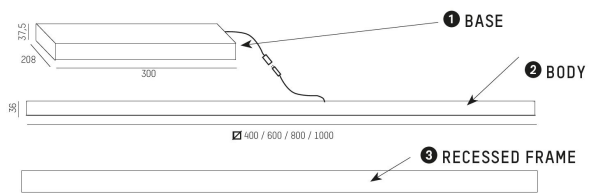

Måttitning