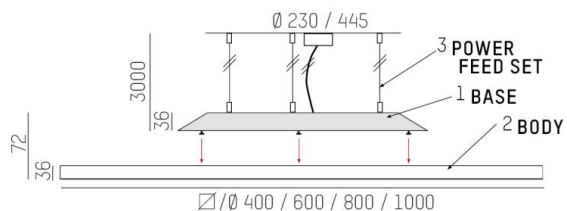

Måttitning