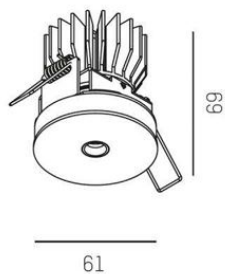

## Blindspot

Blindspot är en trimless downlight från Molto Luce designad av Serge Cornelisse. Blindspot fokuserar ljuset via en speciell LFO-lins så att sedan sprida det i en 30° eller 55° vinkel. Linsen är endast 10mm bred, vilket innebär god avbjudning med optimal ljuskomfort. Blindspot finns även i riktbart utförande med eller utan infällningsram som kan vinklas +/-30°, vridas 172° och som fast variant för inspackling i exempelvis gipstak och. Armaturen har även utmärkt ljus kvalitet med hög återgivning och CRI > 90 och MacAdam SDCM 3 och ger 400lm i ljus temperaturen 2700K. Monteringsverktyg och drivdon beställs separat, för Tänd/Släck eller ljusreglering via DALI. &nbsp;<a href="https://youtu.be/IIrwsZeCT94" target="\_blank" rel="noopener">Se installationsvideon för Blindspot</a>.</p></div>

**DIMENSIONER**

Höjd/djup	69 mm
-----------	-------

**DIMENSIONER (forts)**

Inbyggnadsbredd	Ø68 mm
Inbyggnadsdjup	100 mm
Ytterdiameter	Ø61 mm
Kapslingsklass	IP20
Styrning	DALI, Ej dimbar
Kapslingsfärg	Vit
Material kapsling	Aluminium

## Måttritning

 12,5 - 32mm

 68 mm, ET 100mm