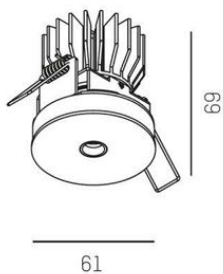

Blindspot

Blindspot är en trimless downlight från Molto Luce designad av Serge Cornelisse. Blindspot fokuserar ljuset via en speciell LFO-lins så att sedan sprida det i en 30° eller 55° vinkel. Linsen är endast 10mm bred, vilket innebär god avbjudning med optimal ljuskomfort. Blindspot finns även i riktbart utförande med eller utan infällningsram som kan vinklas +/-30°, vridas 172° och som fast variant för inspackling i exempelvis gipstak och. Armaturen har även utmärkt ljus kvalitet med hög återgivning och CRI > 90 och MacAdam SDCM 3 och ger 400lm i ljus temperaturen 2700K. Monteringsverktyg och drivdon beställas separat, för Tänd/Släck eller ljusreglering via DALI. [Se installationsvideon](https://youtu.be/IIrwsZeCT94) Blindspot.

DIMENSIONER

Höjd/djup	69 mm
-----------	-------

DIMENSIONER (forts)

Inbyggnadsbredd	Ø68 mm
Inbyggnadsdjup	100 mm
Ytterdiameter	Ø61 mm
Kapslingsklass	IP20
Styrning	DALI, Ej dimbar
Kapslingsfärg	Vit
Material kapsling	Aluminium

Måttritning

 12,5 - 32mm

 68 mm, ET 100mm

Ljusfördelningskurva