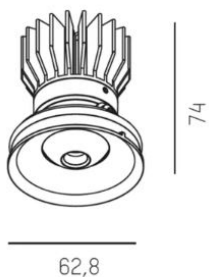

## Blindspot Turn

Blindspot Turn är en riktbar trimless downlight från Molto Luce designad av Serge Cornelisse. Blindspot fokuserar ljuset via en speciell LFO-lins för att sedan sprida det i en 30° eller 55° vinkel. Linsen är endast 10mm bred, vilket innebär god avbländning med optimal ljuskomfort. Blindspot finns även i riktbart utförande med eller utan infällningsram som kan vinklas +/-30°, vridas 172° och som fast variant är inspackling i exempelvis gipstak och. Armaturen har även utmärkt ljuskvalitet med färgåtergivning på CRI > 90 och MacAdam SDCM 3 och ger 400lm i färgtemperaturen 2700K. Monteringsverktyg och drivdon beställs separat, för Tänd/Släck eller ljusreglering via DALI. &nbsp;<a href="https://youtu.be/IIrwsZeCT94" target="\_blank" rel="noopener">Se installationsvideon för Blindspot</a>.</p></div>

**DIMENSIONER**

Höjd/djup	74 mm
-----------	-------

**DIMENSIONER (forts)**

Inbyggnadsbredd	Ø68 mm
Inbyggnadsdjup	100 mm
Ytterdiameter	Ø62,8 mm
Kapslingsklass	IP20
Styrning	DALI, Ej dimbar
Justerbarhet	Svängbar
Kapslingsfärg	Vit / Svart
Material kapsling	Aluminium

## Måttritning

 max. 32mm

 68 mm, ET 100mm

    
172° +/-30°