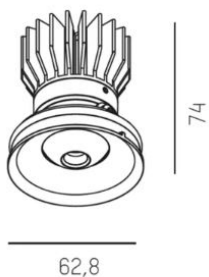

Blindspot Turn

Blindspot Turn är en riktbar trimless downlight från Molto Luce designad av Serge Cornelisse. Blindspot fokuserar ljuset via en speciell LFO-lins för att sedan sprida det i en 30° eller 55° vinkel. Linsen är endast 10mm bred, vilket innebär god avbländning med optimal ljuskomfort. Blindspot finns även i riktbart utförande med eller utan infällningsram som kan vinklas +/-30°, vridas 172° och som fast variant är inspackling i exempelvis gipstack och. Armaturen har även utmärkt ljuskvalitet med färgåtergivning på CRI > 90 och MacAdam SDCM 3 och ger 400lm i färgtemperaturen 2700K. Monteringsverktyg och drivdon beställs separat, för Tänd/Släck eller ljusreglering via DALI. Se installationsvideon för Blindspot.</p></div>

DIMENSIONER

Höjd/djup	74 mm
Inbyggnadsbredd	Ø68 mm

DIMENSIONER (forts)

Inbyggnadsdjup	100 mm
Ytterdiameter	Ø62,8 mm
Kapslingsklass	IP20
Styrning	DALI, Ej dimbar
Justerbarhet	Svängbar
Kapslingsfärg	Vit / Svart
Material kapsling	Aluminium

Måttritning

 max. 32mm

 68 mm, ET 100mm

  
172° +/-30°

Ljusfördelningskurva