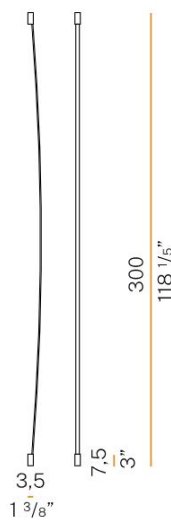

Bow

Bow är en flexibel tunn lysande linje från Panzeri som böjers sig runt väggar och skapar nya geometrier genom form och ljus. Skapa ljusa och mörka partier genom att låta var i den extruderade polykarbonatkroppen de lysande segmenten placeras. Bow kan precis som namnet anger böjas i kurvor eller monteras som raka linjer. Armaturen kan klippas och installeras antingen enskilt eller i linjära konfigurationer bestående av flera moduler. Finns i vitt, svart och träfärg.

DIMENSIONER

Bredd	35 mm
Höjd/djup	35 mm

DIMENSIONER (forts)

Längd	3000 mm
Kapslingsklass	IP20
Styrning	Ej dimbar
Kapslingsfärg	Vit / Svart /Trä
Material kapsling	Polykarbonat
Med ljussensor	Nej
Med rörelsesensor	Nej

Måttritning

Technical drawing

Ljusfördelningskurva