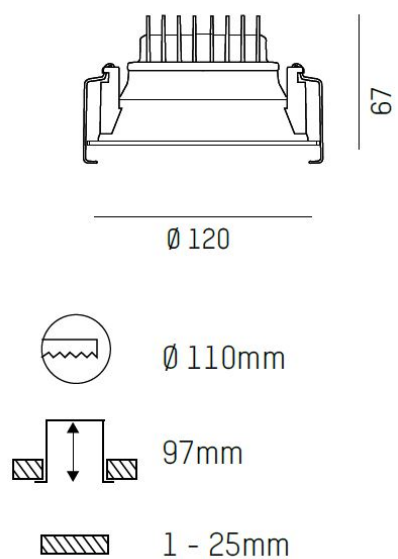

Se i tabellen Drivers nedan vilken eller vilka drivers du behöver in din anläggning.

<h3>För mer inspiration läs här</h3>

LJUSTEKNISKA DATA

Färgtemperatur	2700 K, 3000 K, 4000 K
Färgåtergivningindex (CRI)	90-100
Ljusfördelning	Symmetrisk
Ljusuttag	Direkt/indirekt
Nominellt ljusflöde (IEC 62722-2-1)	820 lm
Spridningsvinkel	Bredstrålande 40-80°, Mediumstrålande 20-40°

DIMENSIONER

Höjd/djup	67 mm
Inbyggnadsbredd	Ø110 mm

DIMENSIONER (forts)

Inbyggnadsdjup	104 mm
Ytterdiameter	Ø120 mm
Kapslingsklass	IP20
Styrning	DALI, Ej dimbar
Kapslingsfärg	Vit / Svart / Koppar / Guld / Creative Colours
Material kapsling	Aluminium

Måttritning

Ljusfördelningskurva