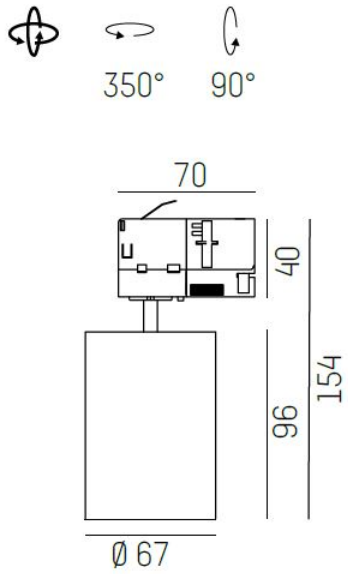

DIMENSIONER

Längd	154 mm
-------	--------

DIMENSIONER (forts)

Ytterdiameter	Ø67 mm
Kapslingsklass	IP20
Styrning	Ej dimbar
Justerbarhet	Roterbar/svängbar
Kapslingsfärg	Vit / Svart / Grå / Creative Colours
Material kapsling	Aluminium

Måttritning

Ljusfördelningskurva