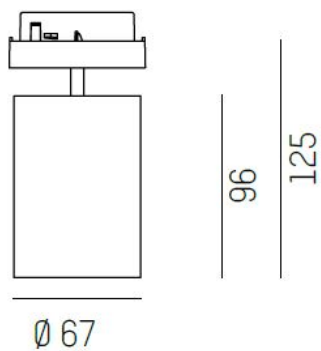

Längd	125 mm
Ytterdiameter	Ø67 mm
Kapslingsklass	IP20
Styrning	Ej dimbar
Kapslingsfärg	Vit / Svart / Grå / Creative Colours
Material kapsling	Aluminium

Måttritning

Ljusfördelningskurva