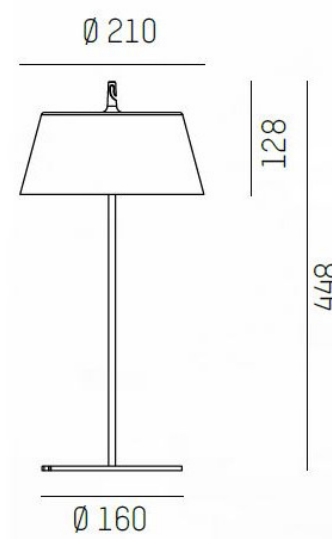

Eeden bord

Dekorativ bordsarmatur i tvåring; olika storlekar för inom- eller utomhusbruk från Molto Luce. Eeden har kapslingsklass IP65 och har en skärm i glas. Armaturen drivs av ett uppladdningsbart batteri. Laddningskabel längd: 1500mm ingår.

Höjd/djup	369 / 448 mm
Ytterdiameter	Ø126 / Ø210 mm
Kapslingsklass	IP65
Kapslingsfärg	Antracit / Svart / Grön / Brun
Material kapsling	Aluminium / Glas

Måttritning

Ljusfördelningskurva