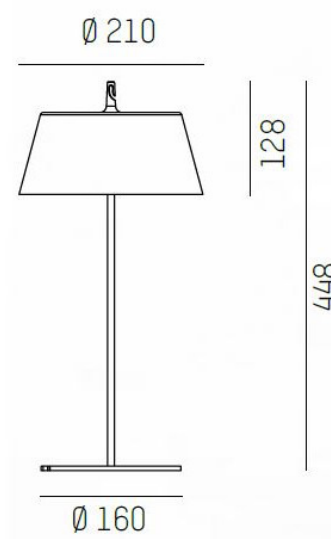

MOLTO LUCE®

LJUSTEKNISKA DATA

Färgtemperatur	2700 K, 3000 K
Färgåtergivningningsindex (CRI)	80-89
Ljusfördelning	Symmetrisk
Ljustag	Direkt
Nominellt ljusflöde (IEC 62722-2-1)	55 - 140 lm

DIMENSIONER

Höjd/djup	369 / 448 mm
-----------	--------------

DIMENSIONER (forts)

Ytterdiameter	Ø126 / Ø210 mm
Kapslingsklass	IP65
Kapslingsfärg	Antracit / Svart / Grön / Brun
Material kapsling	Aluminium / Glas

Måttritning

Ljusfördelningskurva