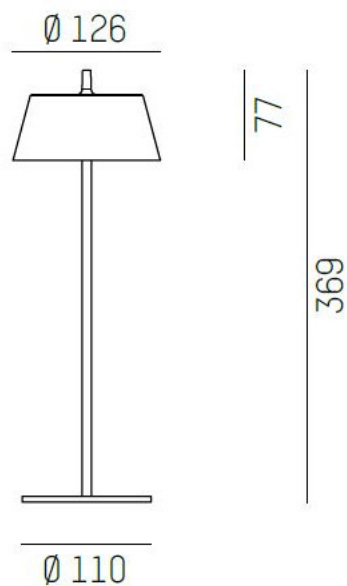

Eeden bord

Dekorativ bordsarmatur i tvåring; olika storlekar för inom- eller utomhusbruk från Molto Luce. Eeden har kapslingsklass IP65 och har en skärm i glas. Armaturen drivs av ett uppladdningsbart batteri. Laddningskabel längd: 1500mm ingår.

Höjd/djup	369 / 448 mm
Ytterdiameter	Ø126 / Ø210 mm
Kapslingsklass	IP65
Kapslingsfärg	Antracit / Svart / Grön / Brun
Material kapsling	Aluminium / Glas

Måttritning

Ljusfördelningskurva