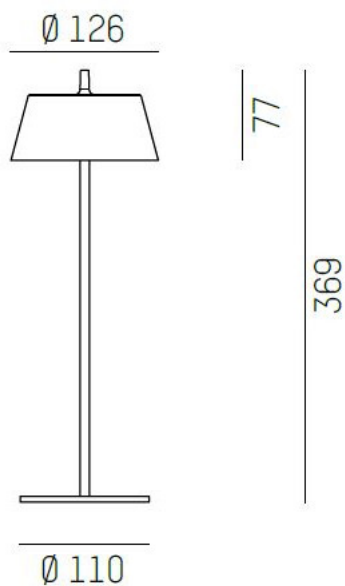

MOLTO LUCE®

LJUSTEKNISKA DATA

Färgtemperatur	2700 K, 3000 K
Färgåtergivningningsindex (CRI)	80-89
Ljusfördelning	Symmetrisk
Ljustag	Direkt
Nominellt ljusflöde (IEC 62722-2-1)	55 - 140 lm

DIMENSIONER

Höjd/djup	369 / 448 mm
-----------	--------------

DIMENSIONER (forts)

Ytterdiameter	Ø126 / Ø210 mm
Kapslingsklass	IP65
Kapslingsfärg	Antracit / Svart / Grön / Brun
Material kapsling	Aluminium / Glas

Måttritning

Ljusfördelningskurva