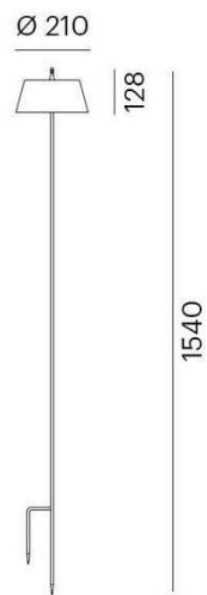

Måttritning