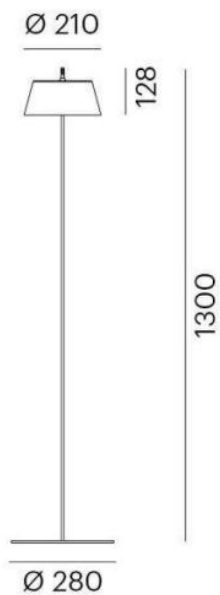

MOLTO LUCE®

**LJUSTEKNISKA DATA**

Färgtemperatur	2700 K, 3000 K
Färgåtergivningningsindex (CRI)	80-89
Ljusfördelning	Symmetrisk
Ljusstagg	Direkt
Nominellt ljusflöde (IEC 62722-2-1)	140 lm

**DIMENSIONER**

Höjd/djup	128 mm
-----------	--------

**DIMENSIONER (forts)**

Längd	1300 / 1540 mm
Ytterdiameter	Ø210 mm
Kapslingsklass	IP65
Kapslingsfärg	Antracit
Material kapsling	Aluminium / Glas

## Måttritning