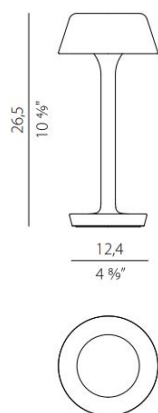

PANZERI

LJUSTEKNISKA DATA

Färgbeständighet	SDCM 3
Färgtemperatur	2700 K
Färgåtergivningningsindex (CRI)	90-100
Ljustuttag	Direkt
Nominellt ljusflöde (IEC 62722-2-1)	161 lm

DIMENSIONER

Höjd/djup	265 mm
-----------	--------

DIMENSIONER (forts)

Ytterdiameter	Ø124 mm
Kapslingsklass	IP65
Kapslingsfärg	Vit / Mattsvart / Brons / Silver / Champagne
Material kapsling	Aluminium

Måttitning

Ljusfördelningskurva