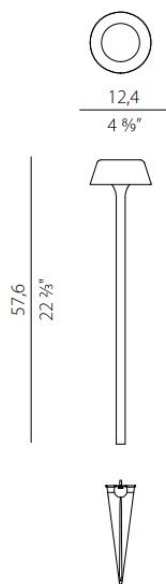

Det magnetiska lamphuvudet som går att ta av från lampfoten innehåller den tekniska delen och laddas via USB. Med laddningsbar LED lampa och sina 5 dimmen har Matteo Thun skapat en armatur som passar perfekt till alla tillfällen. En sladdlös belysningslösning som funkar lika bra både inne som ute. FIREFLY vann utmärkelsen: reddot winner 2020, lighting design.

PANZERI

LJUSTEKNISKA DATA

Färgbeständighet	SDCM 3
Färgtemperatur	2700 K
Färgåtergivningindex (CRI)	90-100
Ljusfördelning	Symmetrisk
Ljusuttag	Direkt
Nominellt ljusflöde (IEC 62722-2-1)	134 lm

Höjd/djup	576 mm
Ytterdiameter	Ø124 mm
Kapslingsklass	IP65
Kapslingsfärg	Vit / Svart / Silver / Brons / Champagne
Material kapsling	Aluminium

Måttritning

Ljusfördelningskurva