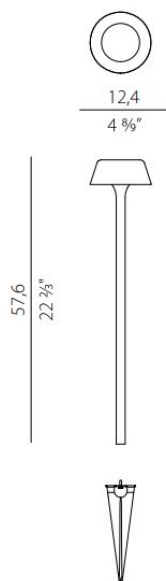

Firefly golv

Inspirationen till FIREFLY kommer från den klassiska bordslampan, som erbjuder en tidlös siluett. "Användarvänlig och stilren" var Matteo Thuns ståndpunkt i detta designarbete med Panzeri och slutresultatet av 'Firefly in the sky' blev den perfekta kombinationen. Denna golvarmatur/pollare levereras med spetsig peg som tillbehör som enkelt sätts ner i marken. eller så använder man skruvarna för att montera den i golv/mark.

Det magnetiska lamphuvudet som går att ta av från lampfoten innehåller den tekniska delen och laddas via USB. Med laddningsbar LED lampa och sina 5 dimmen har Matteo Thun skapat en armatur som passar perfekt till alla tillfällen. En sladdlös belysningslösning som funkar lika bra både inne som ute. FIREFLY vann utmärkelsen: reddot winner 2020, lighting design.

Höjd/djup	576 mm
Ytterdiameter	Ø124 mm
Kapslingsklass	IP65
Kapslingsfärg	Vit / Svart / Silver / Brons / Champagne
Material kapsling	Aluminium

Måttritning

Ljusfördelningskurva