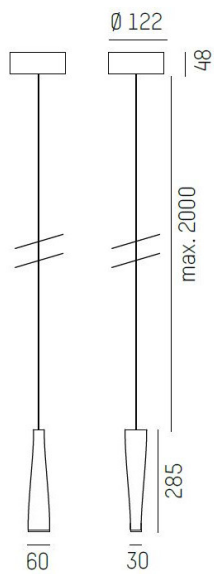

MOLTO LUCE®

**LJUSTEKNISKA DATA**

Armaturljusflöde	280 lm
Färgtemperatur	2700 K, 3000 K
Färgåtergivningningsindex (CRI)	90-100
Ljusfördelning	Symmetrisk
Ljusuttag	Direkt
Nominell livstid L80/B10 vid 25 °C	20000

**DIMENSIONER**

Höjd/djup	285 mm
-----------	--------

**DIMENSIONER (forts)**

Ytterdiameter	Ø30 / Ø60 mm
Kapslingsklass	IP20
Styrning	DALI, Ej dimbar
Kapslingsfärg	Svart / Vit
Material kapsling	Gips
Pendellängd	2000 mm

## Mått ritning

## Ljusfördelningskurva