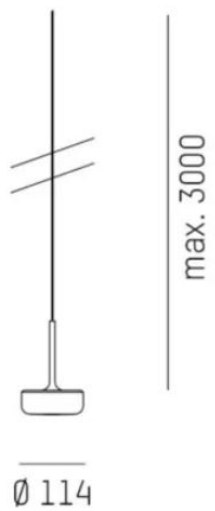

Höjd/djup	50 mm
Ytterdiameter	Ø114 mm
Kapslingsklass	IP20
Styrning	DALI, Ej dimbar
Kapslingsfärg	Blå / Grön / Brons / Vit
Pendellängd	3000 mm

Mått ritning

Ljusfördelningskurva