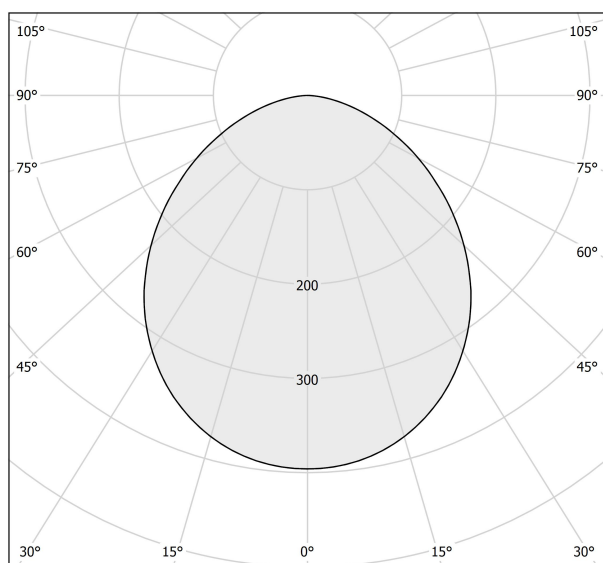

DIMENSIONER

Höjd/djup	110 / 140 mm
-----------	--------------

DIMENSIONER (forts)

Ytterdiameter	Ø530 / Ø800 mm
Kapslingsklass	IP20
Styrning	DALI
Kapslingsfärg	Vit / Svart
Material kapsling	Aluminium

Måttritning

Technical drawing

53

 20 7/8"

11

 4 1/3"

Technical drawing

80

 31 1/2"

14

 5 1/2"

Ljusfördelningskurva

cd/klm
 — C0 - C180 - - - C90 - C270