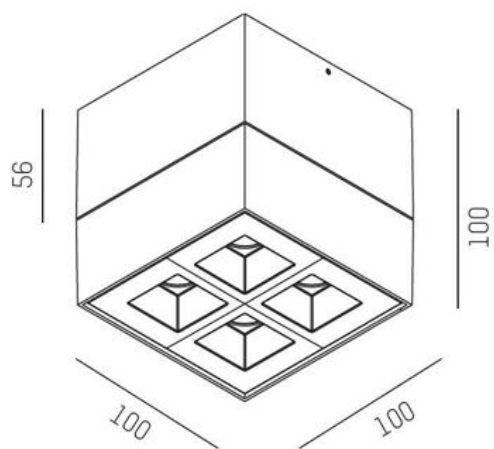

2 storlekar

2700K, 3000K eller 4000K

3 spridningsvinklar 15°, 30° eller 45°; +15°; (elliptisk)

Vit eller svart utförande i olika kombinationer

MOLTO LUCE®

LJUSTEKNISKA DATA

Armaturljusflöde	520 - 640 lm
Färgbeständighet	SDCM 3
Färgtemperatur	2700 K, 3000 K, 4000 K
Färgåtergivningindex (CRI)	90-100
Ljusfördelning	Symmetrisk
Ljustuttag	Direkt
Nominell livstid L80/B10 vid 25 °C	50000
Spridningsvinkel	Mediumstrålande 20-40°, Smalstrålande 10-20°

Bredd	100 mm
Höjd/djup	100 mm
Längd	100 mm
Kapslingsklass	IP20
Styrning	DALI, Ej dimbar
Kapslingsfärg	Vit / Svart
Material kapsling	Aluminium

Måttritning

Ljusfördelningskurva