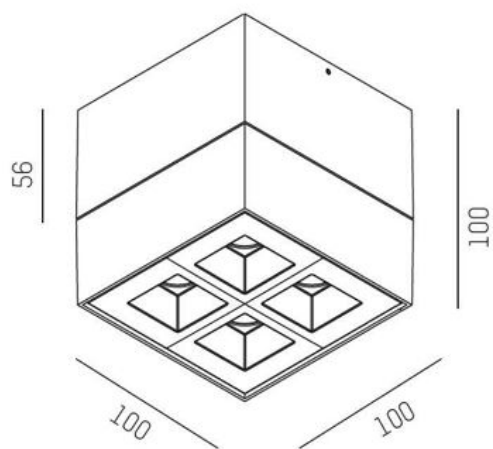

2 storlekar

2700K, 3000K eller 4000K

3 spridningsvinklar 15°, 30° eller 45°; +15°; (elliptisk)

Vit eller svart utförande i olika kombinationer

MOLTO LUCE®

LJUSTEKNISKA DATA

Färgbeständighet	SDCM 3
Färgtemperatur	2700 K, 3000 K, 4000 K
Färgåtergivningindex (CRI)	90-100
Ljusfördelning	Symmetrisk
Ljusuttag	Direkt
Nominellt ljusflöde (IEC 62722-2-1)	520 - 640 lm
Spridningsvinkel	Mediumstrålande 20-40°, Smalstrålande 10-20°

DIMENSIONER

Bredd	100 mm
-------	--------

DIMENSIONER (forts)

Höjd/djup	100 mm
Längd	100 mm
Kapslingsklass	IP20
Styrning	DALI, Ej dimbar
Kapslingsfärg	Vit / Svart
Material kapsling	Aluminium

Måttitning

Ljusfördelningskurva