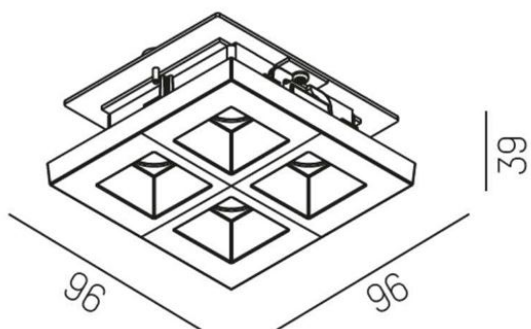

**DIMENSIONER**

Bredd	96 mm
Höjd/djup	96 mm

**DIMENSIONER (forts)**

Inbyggnadsbredd	113 mm
Inbyggnadsdjup	54 mm
Längd	39 mm
Kapslingsklass	IP20
Styrning	DALI, Ej dimbar
Kapslingsfärg	Vit / Svart
Material kapsling	Aluminium

## Måttritning