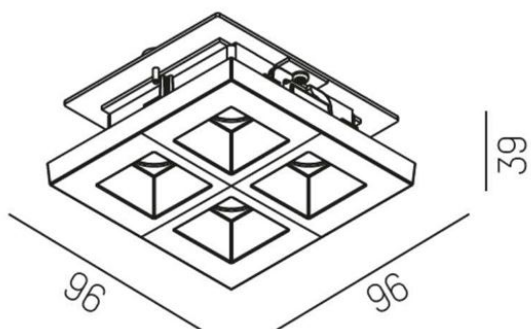

Måttitning