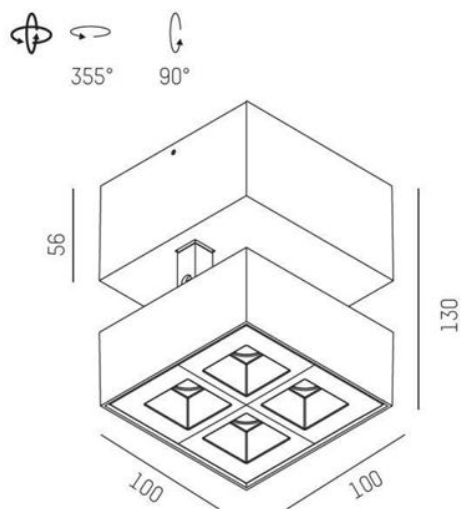

2 storlekar

2700K, 3000K eller 4000K

3 spridningsvinklar 15°, 30° eller 45°+15° (elliptisk)

Vit eller svart utförande i olika kombinationer

MOLTO LUCE®

LJUSTEKNISKA DATA

Färgbeständighet	SDCM 3
Färgtemperatur	2700 K, 3000 K, 4000 K
Färgåtergivningindex (CRI)	90-100
Ljusfördelning	Symmetrisk
Ljusuttag	Direkt
Nominellt ljusflöde (IEC 62722-2-1)	520 - 640 lm
Spridningsvinkel	Mediumstrålande 20-40°, Smalstrålande 10-20°

DIMENSIONER

Bredd	100 mm
-------	--------

DIMENSIONER (forts)

Höjd/djup	130 mm
Längd	100 mm
Kapslingsklass	IP20
Styrning	DALI, Ej dimbar
Kapslingsfärg	Vit / Svart
Material kapsling	Aluminium

Måttritning

Ljusfördelningskurva