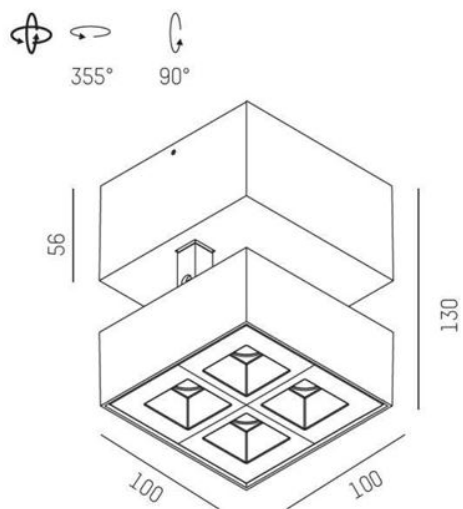

Måttitning