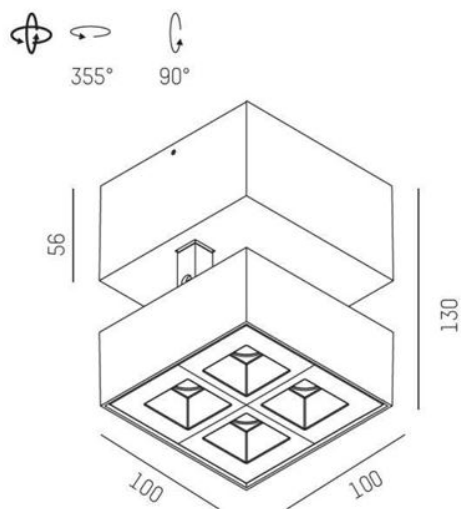

2 storlekar

2700K, 3000K eller 4000K

3 spridningsvinklar 15°, 30° eller 45°; +15° (elliptisk)

Vit eller svart utförande i olika kombinationer

MOLTO LUCE®

LJUSTEKNISKA DATA

Armaturljusflöde	520 - 640 lm
Färgbeständighet	SDCM 3
Färgtemperatur	2700 K, 3000 K, 4000 K
Färgåtergivningindex (CRI)	90-100
Ljusfördelning	Symmetrisk
Ljustuttag	Direkt
Nominell livstid L80/B10 vid 25 °C	50000
Spridningsvinkel	Mediumstrålande 20-40°, Smalstrålande 10-20°

Bredd	100 mm
Höjd/djup	130 mm
Längd	100 mm
Kapslingsklass	IP20
Styrning	DALI, Ej dimbar
Kapslingsfärg	Vit / Svart
Material kapsling	Aluminium

Måttritning

Ljusfördelningskurva