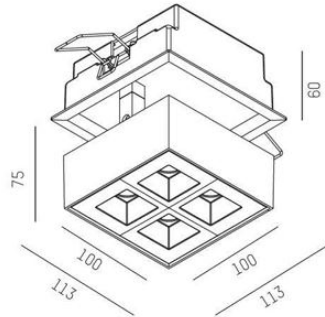

DIMENSIONER

Bredd	100 mm
Höjd/djup	75 mm

DIMENSIONER (forts)

Inbyggnadsbredd	113 mm
Inbyggnadsdjup	60 mm
Längd	100 mm
Kapslingsklass	IP20
Styrning	DALI, Ej dimbar
Justerbarhet	Svängbar
Kapslingsfärg	Vit / Svart
Material kapsling	Aluminium

Måttritning

106 x 106mm ET 90mm

8-30mm

355° 90°

Ljusfördelningskurva