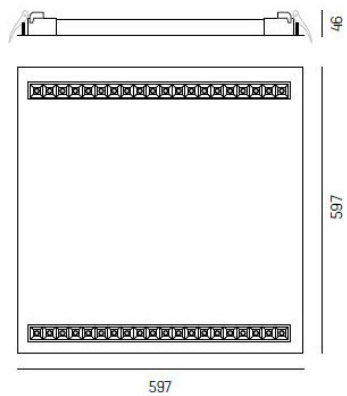

Tänd/SIäck alt. DALI</p></div>

</p></div>

MOLTO LUCE®

www.cardi.se

 CARDI

LJUSTEKNISKA DATA

Ljusfördelning	Symmetrisk
Ljusuttag	Direkt
Nominellt ljusflöde (IEC 62722-2-1)	2358 - 4780 lm

DIMENSIONER

Bredd	597 mm
Höjd/djup	46 mm
Inbyggnadsbredd	579x579 mm
Inbyggnadsdjup	76 mm

DIMENSIONER (forts)

Längd	597 mm
Kapslingsklass	IP20
Styrning	DALI
Kapslingsfärg	Vit
Material kapsling	Plåt

Måttritning

-  579 x 579mm
-  76mm
-  12,5 - 45mm