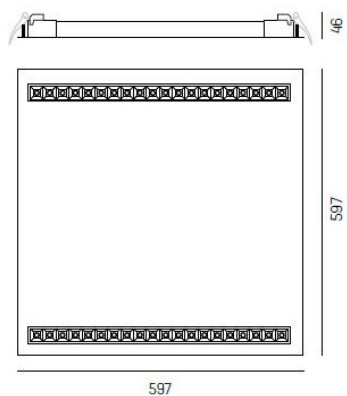

Intero

Infälld takarmatur (597x597mm) med hållbarhet i fokus från Molto Luce. Enkelt utbytbara drivdon med snabbkoppling och LED-insatser med linsoptik för hög ljuskomfort. Intero är tillverkad i plåt och klarar taktjocklek på 12,5 - 45mm.</p>

DIMENSIONER

Bredd	597 mm
Höjd/djup	46 mm
Inbyggnadsbredd	579x579 mm

DIMENSIONER (forts)

Inbyggnadsdjup	76 mm
Längd	597 mm
Kapslingsklass	IP20
Styrning	DALI
Kapslingsfärg	Vit
Material kapsling	Plåt

Måttritning

-  579 x 579mm
-  76mm
-  12,5 - 45mm

Ljusfördelningskurva