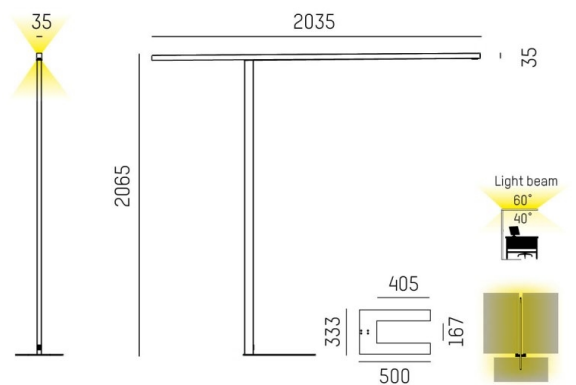

Måttritning