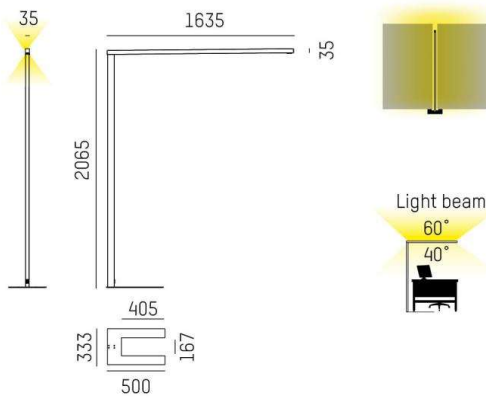

Måttritning