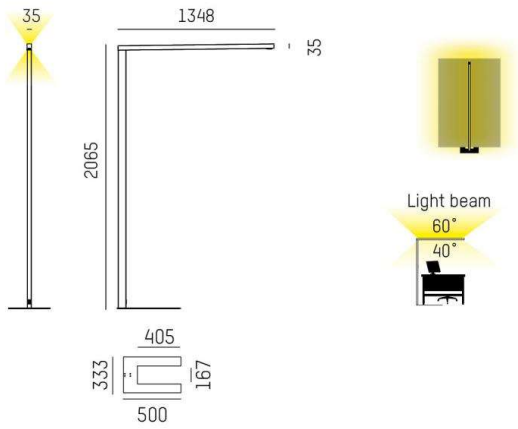

Måttritning