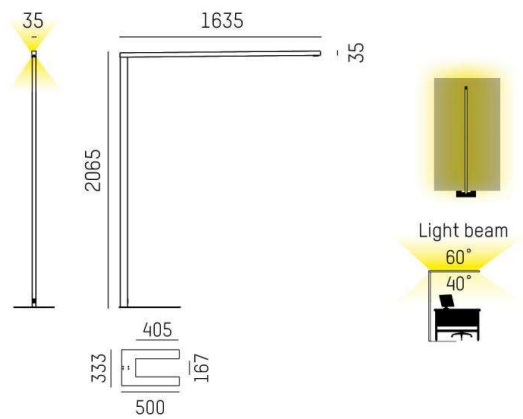

MOLTO LUCE®

**LJUSTEKNISKA DATA**

Armaturljusflöde	5600 - 22 960 lm
Färgbeständighet	SDCM 3
Färgtemperatur	3000 K, 4000 K
Färgåtergivningsindex (CRI)	80-89
Ljusfördelning	Symmetrisk
Ljusuttag	Direkt/indirekt
Nominell livstid L80/B10 vid 25 °C	50000

**DIMENSIONER**

Bredd	35x35 mm
Höjd/djup	1348 - 3203 mm

**DIMENSIONER (forts)**

Längd	2065 mm
Kapslingsklass	IP20
Styrning	Ej dimbar
Kapslingsfärg	Svart / Vit / Aluminium
Material kapsling	Aluminium
Med ljussensor	Ja
Med rörelsesensor	Ja

# Måttritning