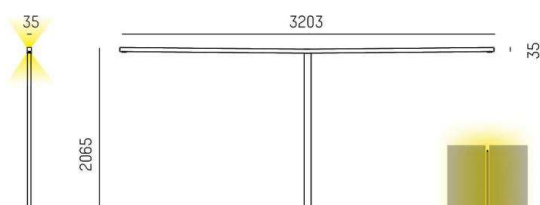

Måttritning