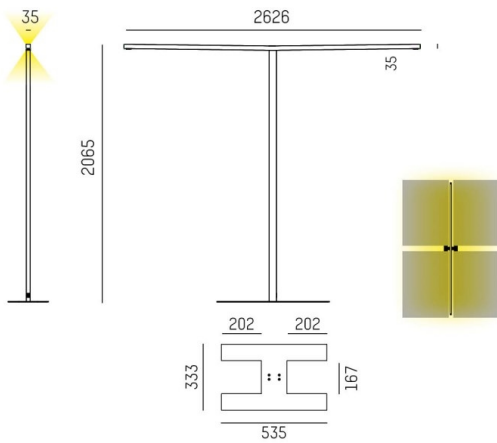

Måttritning