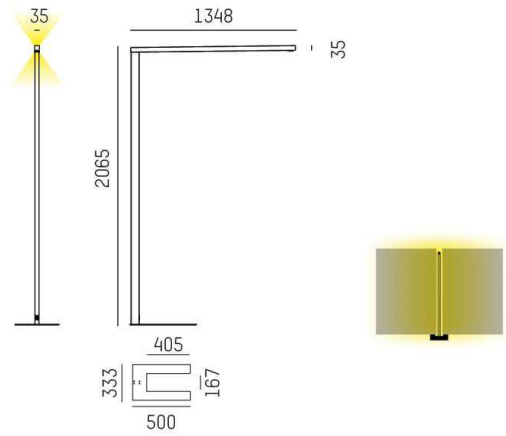

MOLTO LUCE®

**LJUSTEKNISKA DATA**

Armaturljusflöde	5600 - 22 960 lm
Färgbeständighet	SDCM 3
Färgtemperatur	3000 K, 4000 K
Färgåtergivningsindex (CRI)	80-89
Ljusfördelning	Symmetrisk
Ljusuttag	Direkt/indirekt
Nominell livstid L80/B10 vid 25 °C	50000

**DIMENSIONER**

Bredd	35x35 mm
Höjd/djup	1348 - 3203 mm

**DIMENSIONER (forts)**

Längd	2065 mm
Kapslingsklass	IP20
Styrning	Ej dimbar
Kapslingsfärg	Svart / Vit / Aluminium
Material kapsling	Aluminium
Med ljussensor	Ja
Med rörelsesensor	Ja

# Måttritning