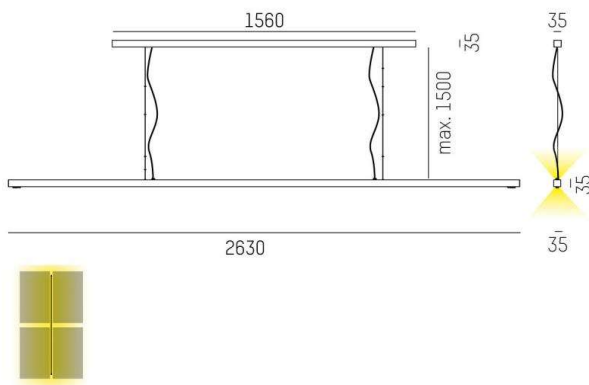

Lens pendel

Lens Pendel har en minimalistisk design, från Molto Luce, och klarar att belysa upp till fyra arbetsplatser med en armatur. Ljusfördelning direkt/indirekt 40%/60%. Stomme av aluminium med svart högblankt reflektorskydd som styr ljuset och minimerar bländning. Med eller utan rörelsesensor med svärmfunktion och dagsljusreglering. [Se även Lens Golv](https://www.cardi.se/produktserie/lens-golv)

Armaturljusflöde	5600 - 22960 lm
Färgbeständighet	SDCM 3
Färgtemperatur	3000 K, 4000 K
Färgåtergivningsindex (CRI)	80-89
Ljusfördelning	Symmetrisk
Ljusuttag	Direkt/indirekt
Nominell livstid L80/B10 vid 25 °C	50000

DIMENSIONER

Bredd	35 mm
Höjd/djup	35 mm

DIMENSIONER (forts)

Längd	1316 - 3203 mm
Kapslingsklass	IP20
Styrning	Ej dimbar
Kapslingsfärg	Svart / Vit / Aluminium
Material kapsling	Aluminium
Med ljussensor	Ja
Med rörelsesensor	Ja
Pendellängd	1500 mm

Måttitning

Ljusfördelningskurva