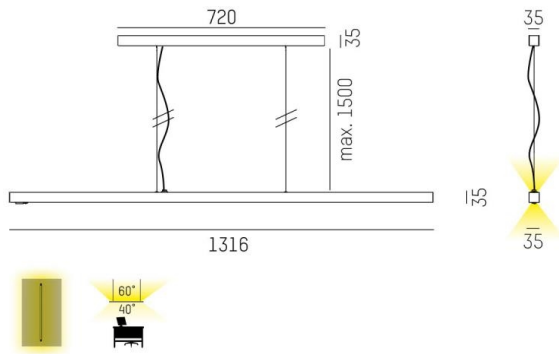

Måttitning