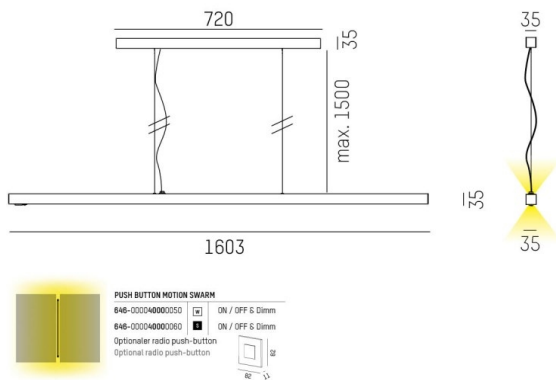

Armaturljusflöde	5600 - 22960 lm
Färgbeständighet	SDCM 3
Färgtemperatur	3000 K, 4000 K
Färgåtergivningsindex (CRI)	80-89
Ljusfördelning	Symmetrisk
Ljusuttag	Direkt/indirekt
Nominell livstid L80/B10 vid 25 °C	50000

DIMENSIONER

Bredd	35 mm
Höjd/djup	35 mm

DIMENSIONER (forts)

Längd	1316 - 3203 mm
Kapslingsklass	IP20
Styrning	Ej dimbar
Kapslingsfärg	Svart / Vit / Aluminium
Material kapsling	Aluminium
Med ljussensor	Ja
Med rörelsesensor	Ja
Pendellängd	1500 mm

Måttitning

Ljusfördelningskurva