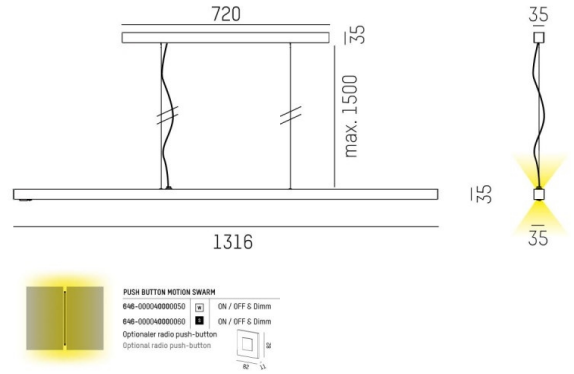

DIMENSIONER

Bredd	35 mm
Höjd/djup	35 mm

DIMENSIONER (forts)

Längd	1316 - 3203 mm
Kapslingsklass	IP20
Styrning	Ej dimbar
Kapslingsfärg	Svart / Vit / Aluminium
Material kapsling	Aluminium
Med ljussensor	Ja
Med rörelsesensor	Ja
Pendellängd	1500 mm

Måttitning

Ljusfördelningskurva