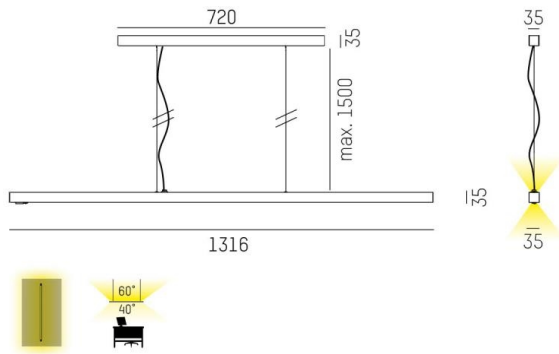

Lens pendel

Lens Pendel har en minimalistisk design, från Molto Luce, och klarar att belysa upp till fyra arbetsplatser med en armatur. Ljusfördelning direkt/indirekt 40%/60%. Stomme av aluminium med svart högblankt reflektorskydd som styr ljuset och minimerar bländning. Med eller utan rörelsesensor med svärmfunktion och dagsljusreglering. [Se även Lens Golv](https://www.cardi.se/produktserie/lens-golv)

Armaturljusflöde	5600 - 22960 lm
Färgbeständighet	SDCM 3
Färgtemperatur	3000 K, 4000 K
Färgåtergivningsindex (CRI)	80-89
Ljusfördelning	Symmetrisk
Ljusuttag	Direkt/indirekt
Nominell livstid L80/B10 vid 25 °C	50000

DIMENSIONER

Bredd	35 mm
Höjd/djup	35 mm

DIMENSIONER (forts)

Längd	1316 - 3203 mm
Kapslingsklass	IP20
Styrning	Ej dimbar
Kapslingsfärg	Svart / Vit / Aluminium
Material kapsling	Aluminium
Med ljussensor	Ja
Med rörelsesensor	Ja
Pendellängd	1500 mm

Måttitning

Ljusfördelningskurva