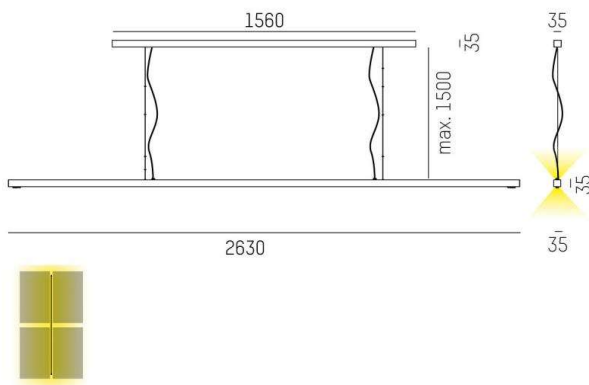

Måttitning