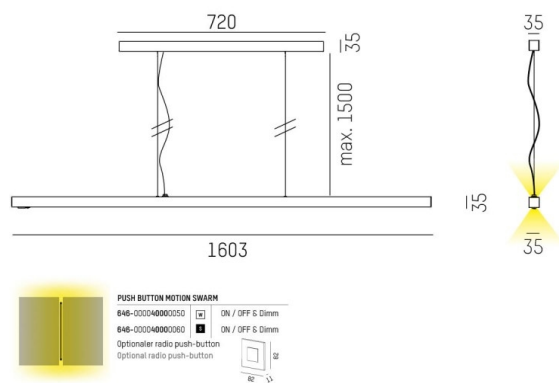

Måttitning