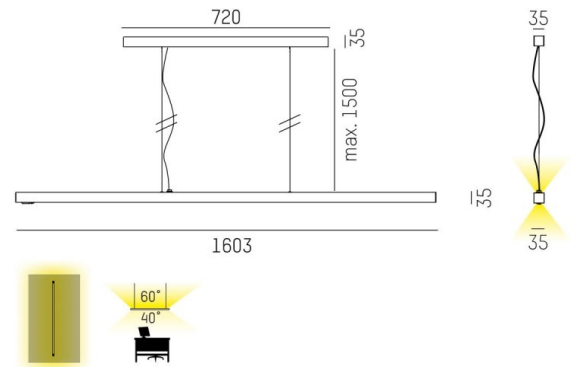

Måttitning