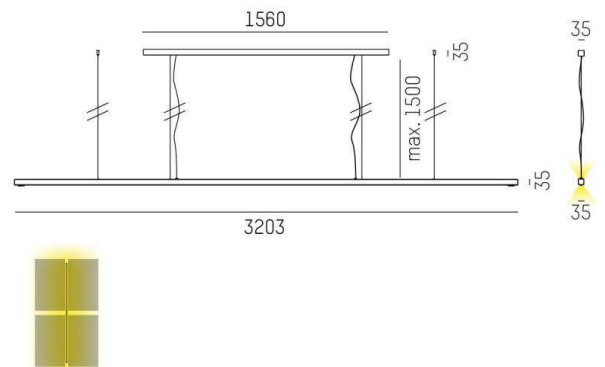

Måttitning