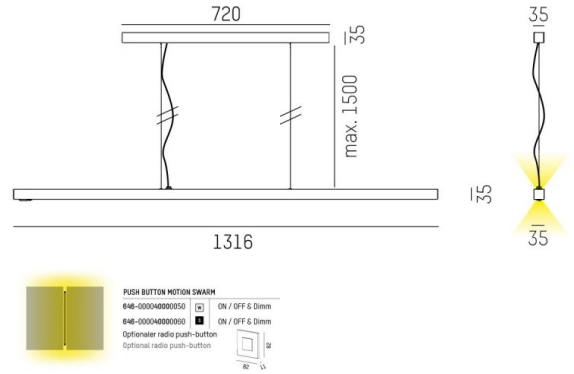

Måttitning