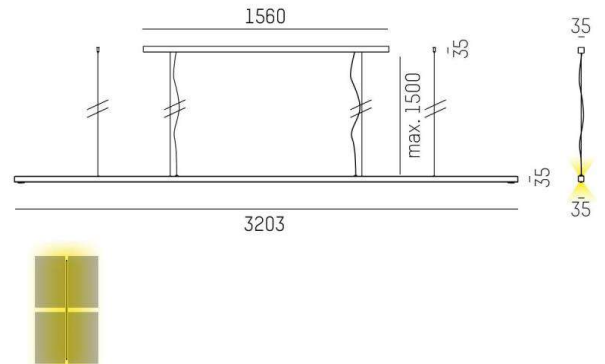

Armaturljusflöde	5600 - 22960 lm
Färgbeständighet	SDCM 3
Färgtemperatur	3000 K, 4000 K
Färgåtergivningsindex (CRI)	80-89
Ljusfördelning	Symmetrisk
Ljusuttag	Direkt/indirekt
Nominell livstid L80/B10 vid 25 °C	50000

DIMENSIONER

Bredd	35 mm
Höjd/djup	35 mm

DIMENSIONER (forts)

Längd	1316 - 3203 mm
Kapslingsklass	IP20
Styrning	Ej dimbar
Kapslingsfärg	Svart / Vit / Aluminium
Material kapsling	Aluminium
Med ljussensor	Ja
Med rörelsesensor	Ja
Pendellängd	1500 mm

Måttitning

Ljusfördelningskurva