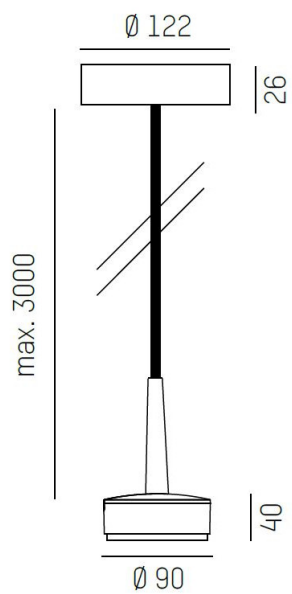

**LJUSTEKNISKA DATA**

Färgbeständighet	SDCM 3
Färgtemperatur	2700 K, 3000 K, 4000 K
Färgåtergivningsindex (CRI)	90-100
Ljusfördelning	Symmetrisk
Ljusuttag	Direkt
Nominellt ljusflöde (IEC 62722-2-1)	530 - 840 lm
Spridningsvinkel	Bredstrålande 40-80°, Mediumstrålande 20-40°

**DIMENSIONER**

Höjd/djup	40 mm
-----------	-------

**DIMENSIONER (forts)**

Ytterdiameter	Ø90 mm
Kapslingsklass	IP20
Styrning	Ej dimbar
Justerbarhet	Ej justerbar
Kapslingsfärg	Svart / Vit / Grå / Creative Colours
Material kapsling	Aluminium
Pendellängd	3000 mm

## Mått ritning