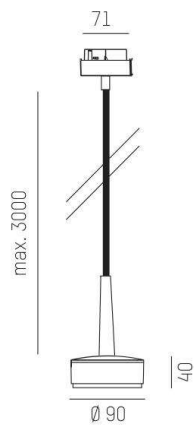

Höjd/djup	40 mm
Ytterdiameter	Ø90 mm
Kapslingsklass	IP20
Styrning	Ej dimbar
Kapslingsfärg	Svart / Vit / Grå / Creative Colours
Material kapsling	Aluminium
Pendellängd	3000 mm

## Mått ritning