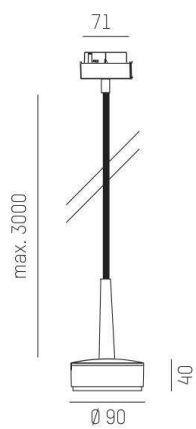

Måttitning