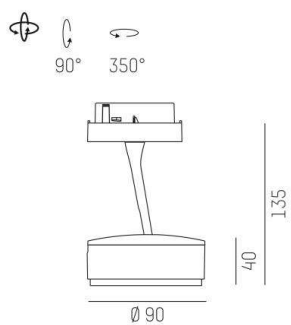

DIMENSIONER

Höjd/djup	40 mm
-----------	-------

DIMENSIONER (forts)

Längd	135 mm
Ytterdiameter	Ø90 mm
Kapslingsklass	IP20
Styrning	Ej dimbar
Justerbarhet	Roterbar/svängbar
Kapslingsfärg	Vit / Svart / Grå / Creative Colours
Material kapsling	Aluminium

Måttritning

Ljusfördelningskurva