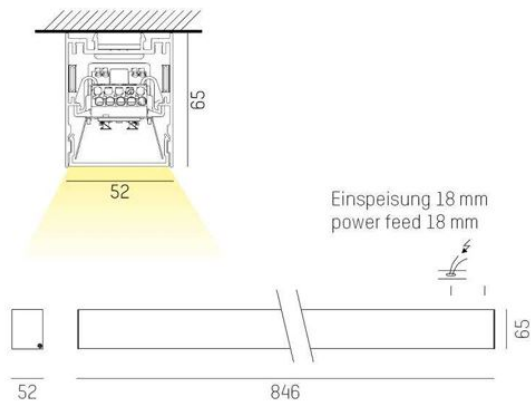

**DIMENSIONER**

Bredd	52 mm
-------	-------

**DIMENSIONER (forts)**

Höjd/djup	65 mm
Längd	846 / 1126 / 1407 / 1687 / 2248 / 2529 / 2809 / 3370 / 4212 mm
Kapslingsklass	IP20
Styrning	DALI, Ej dimbar
Kapslingsfärg	Vit / Svart / Alu
Material kapsling	Aluminium