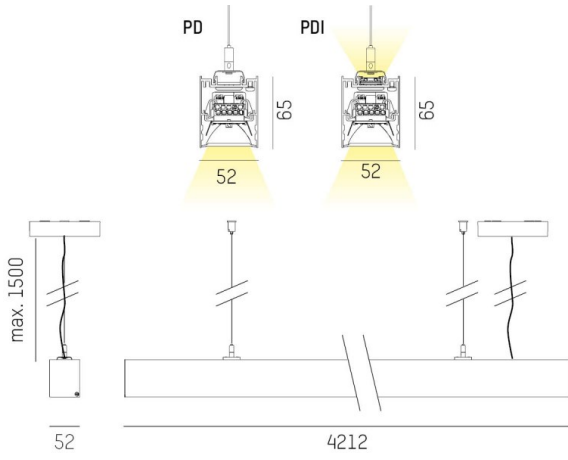

Måttitning