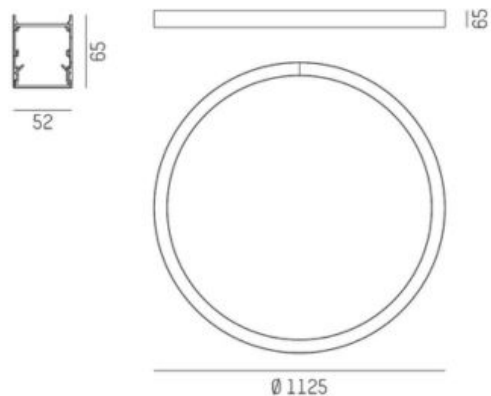

Måttitning