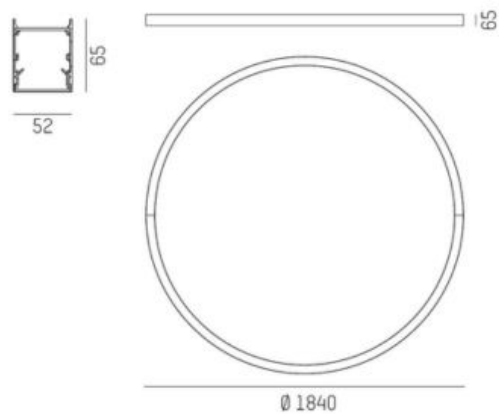

Måttitning