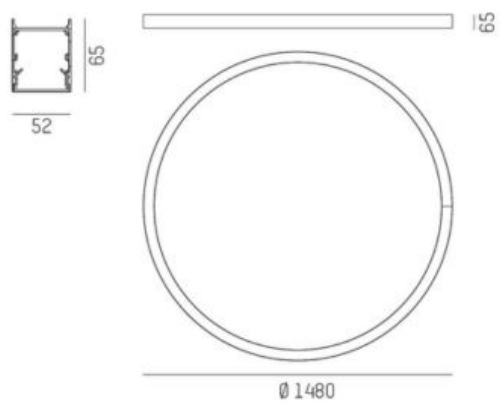

Måttitning