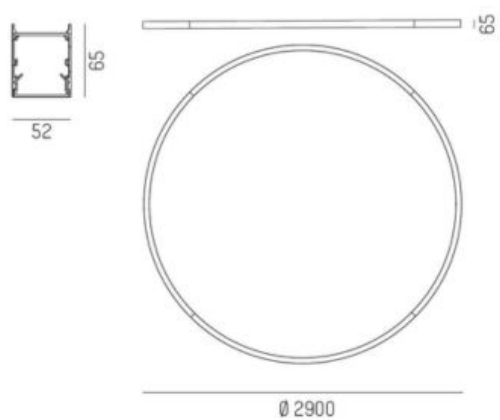

Måttitning