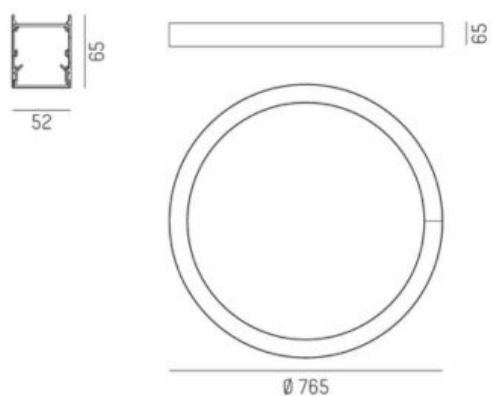

Måttitning