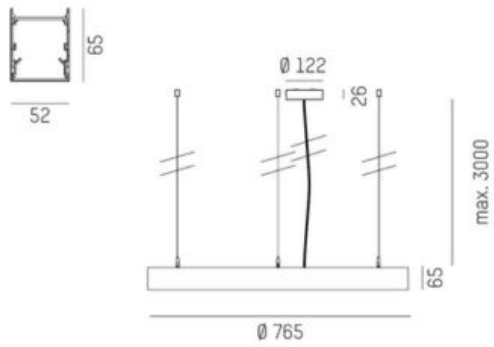

Måttitning