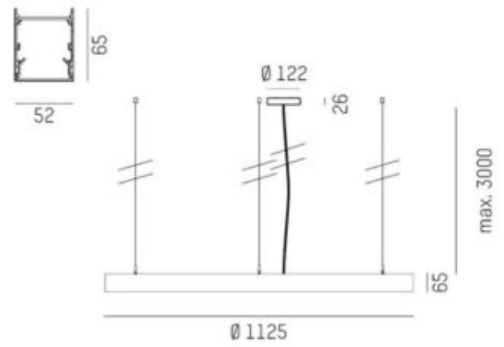

Måttitning