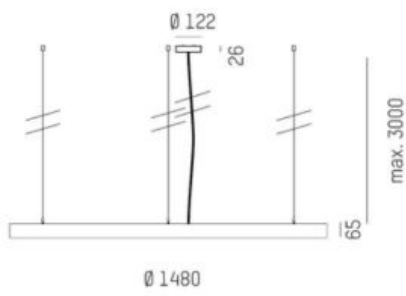

Måttitning