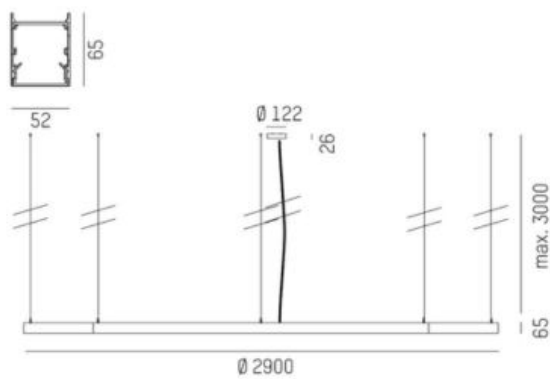

Måttitning