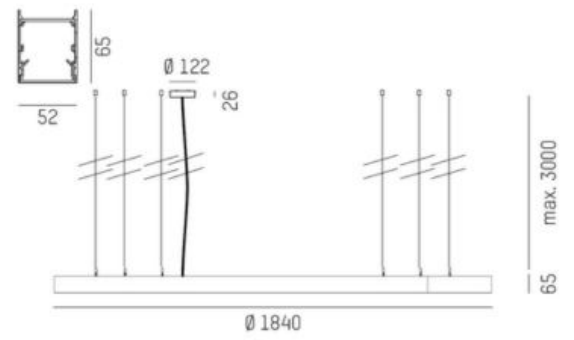

Måttitning