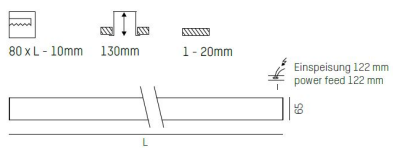

Måttritning