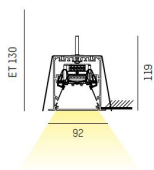

Måttritning