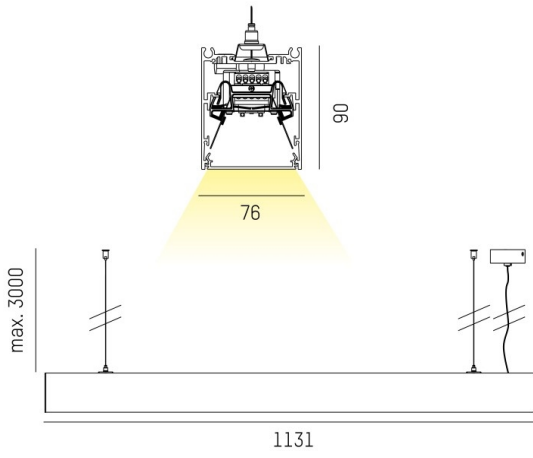

DIMENSIONER

Bredd	76 mm
-------	-------

DIMENSIONER (forts)

Höjd/djup	90 mm
Längd	1130,5 / 1411 / 2255 / 2816 / 3379 / 4220 mm
Kapslingsklass	IP20
Styrning	DALI, Ej dimbar
Justerbarhet	Ej justerbar
Kapslingsfärg	Vit / Svart / Alu
Material kapsling	Aluminium

Måttitning

Ljusfördelningskurva