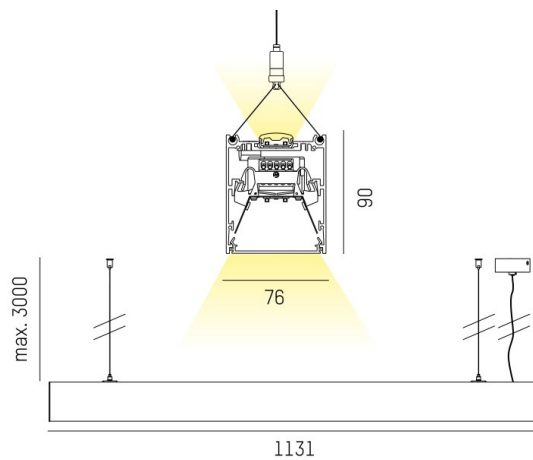

DIMENSIONER

Bredd	76 mm
-------	-------

DIMENSIONER (forts)

Höjd/djup	90 mm
Längd	1130,5 / 1411 / 2255 / 2816 / 3379 / 4220 mm
Kapslingsklass	IP20
Styrning	DALI, Ej dimbar
Justerbarhet	Ej justerbar
Kapslingsfärg	Vit / Svart / Alu
Material kapsling	Aluminium

Måttitning

Ljusfördelningskurva