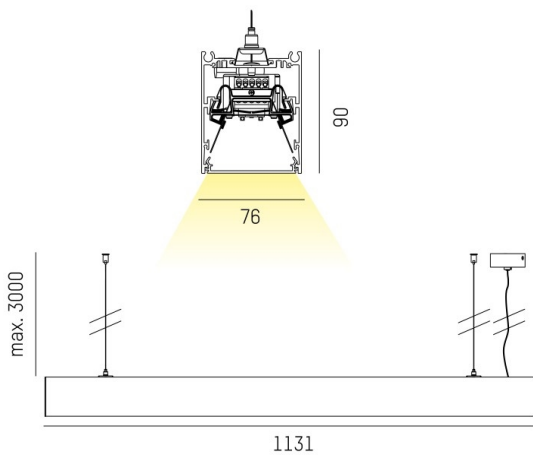

DIMENSIONER

Bredd	76 mm
-------	-------

DIMENSIONER (forts)

Höjd/djup	90 mm
Längd	1130,5 / 1411 / 2255 / 2816 / 3379 / 4220 mm
Kapslingsklass	IP20
Styrning	DALI, Ej dimbar
Justerbarhet	Ej justerbar
Kapslingsfärg	Vit / Svart / Alu
Material kapsling	Aluminium

Måttitning

Ljusfördelningskurva