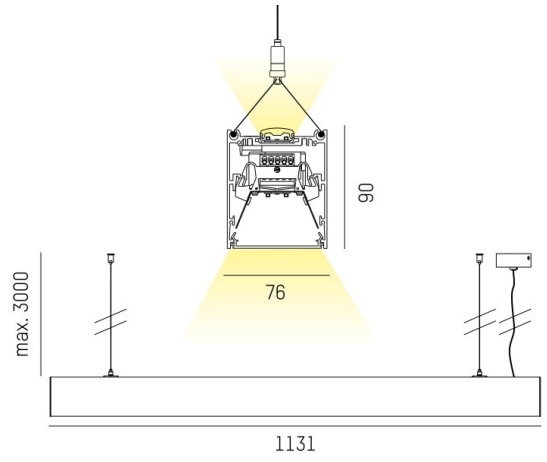

Måttitning