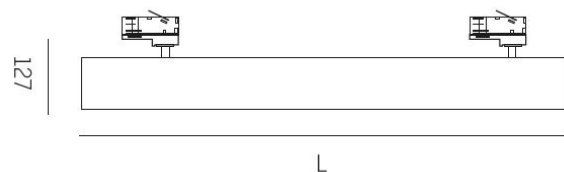

Log Out 2.1 Track

Log Out 2.1 Track från Molto Luce är gjord för montering 3-fasskena finns i två olika längder och i högpresterande eller "high output"-varianter. Log out 2.1 finns med två val av belysningsmaterial: opal och mikroprisma. Välj mellan T/S eller DALI.

2 längder

Mikroprismatiskt eller Opal belysningsmaterial

2700K, 3000K, 4000K

MOLTO LUCE®

LJUSTEKNISKA DATA

Armaturljusflöde	1940 - 4920 lm
Färgbeständighet	SDCM 3
Färgtemperatur	2700 K, 3000 K, 4000 K
Färgåtergivningindex (CRI)	80-89
Ljusfördelning	Symmetrisk
Ljustuttag	Direkt
Nominell livstid L80/B10 vid 25 °C	50000
Spridningsvinkel	Mediumstrålande 20-40°

Bredd	76 mm
Höjd/djup	127 mm
Längd	1130,5 / 1411 mm
Kapslingsklass	IP20
Styrning	DALI, Ej dimbar
Justerbarhet	Ej justerbar
Kapslingsfärg	Vit / Svart / Alu

Måttritning

Ljusfördelningskurva