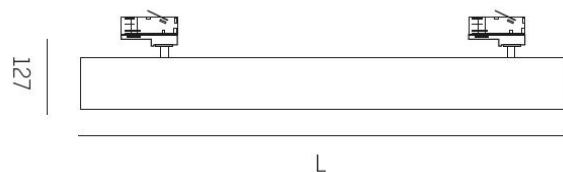

Måttritning