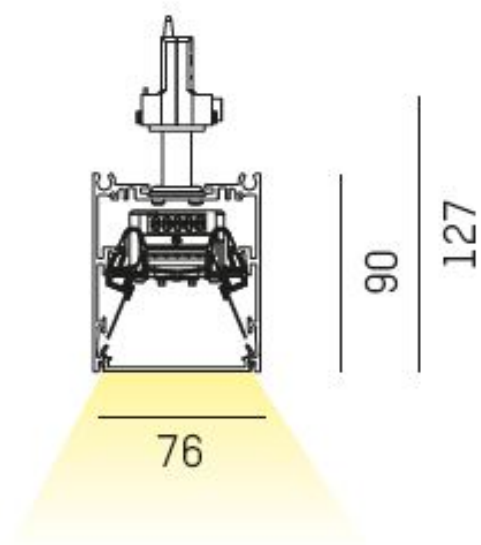

**DIMENSIONER**

Bredd	76 mm
-------	-------

**DIMENSIONER (forts)**

Höjd/djup	127 mm
Längd	1130,5 / 1411 mm
Kapslingsklass	IP20
Styrning	DALI, Ej dimbar
Justerbarhet	Ej justerbar
Kapslingsfärg	Vit / Svart / Alu

## Måttritning