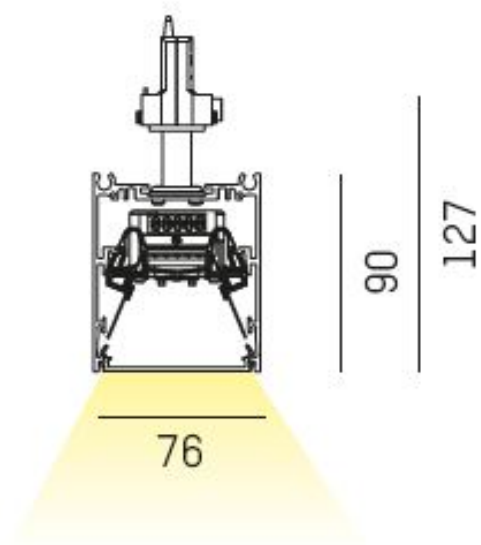

2 längder

Mikroprismatiskt eller Opal belysningsmaterial

2700K, 3000K, 4000K

MOLTO LUCE®

LJUSTEKNISKA DATA

Armaturljusflöde	1940 - 4920 lm
Färgbeständighet	SDCM 3
Färgtemperatur	2700 K, 3000 K, 4000 K
Färgåtergivningindex (CRI)	80-89
Ljusfördelning	Symmetrisk
Ljustuttag	Direkt
Nominell livstid L80/B10 vid 25 °C	50000
Spridningsvinkel	Mediumstrålande 20-40°

Bredd	76 mm
Höjd/djup	127 mm
Längd	1130,5 / 1411 mm
Kapslingsklass	IP20
Styrning	DALI, Ej dimbar
Justerbarhet	Ej justerbar
Kapslingsfärg	Vit / Svart / Alu

Måttritning

Ljusfördelningskurva