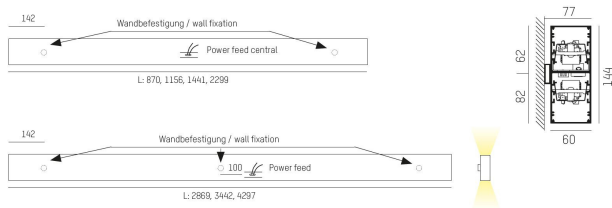

## Log Out U/D Vagg

Log Out U/D Vagg fraring;n Molto Luce har upp- och nedaring;triktat ljus fouml;r utanparing;liggande montering, och finns i ett flertal langder fraring;n 870mm upp till 4297mm i anodiserad aluminium, vit eller svart. Armaturen auml;r tillverkad i aluminium och finns med antingen opalt eller mikroprismatiskt blauml;ndskydd. Finns fouml;r ljusreglering med DALI. Vauml;ggfauml;ste medfouml;ljer.

MOLTO LUCE®

**LJUSTEKNISKA DATA**

Färgbeständighet	SDCM 3
Färgtemperatur	3000 K, 4000 K
Färgåtergivningindex (CRI)	80-89
Ljusfördelning	Symmetrisk
Nominellt ljusflöde (IEC 62722-2-1)	3500 - 19640 lm
Spridningsvinkel	Mediumstrålande 20-40°

**DIMENSIONER**

Bredd	60 mm
Höjd/djup	144 mm

**DIMENSIONER (forts)**

Längd	870 / 1156 / 1441 / 2299 / 2869 / 3442 / 4297 mm
Kapslingsklass	IP20
Styrning	DALI, Ej dimbar
Justerbarhet	Ej justerbar
Kapslingsfärg	Vit / Svart / Alu
Material kapsling	Aluminium

# Måttritning