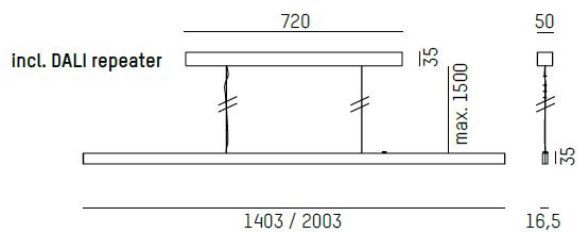

Magnetics pendel

Det innovativa 24-voltsystemet Magnetics finns även som pendlad singelarmatur. Pendelarmaturen är en H-profil i tvåring; olika längder 1403mm och 2003mm inklusive DALI-repeater. Ljusinsatser beställs separat, kombinera ljusa linjer direkt/indirekt och/eller spotlights.

DIMENSIONER

Bredd	16,5 mm
Höjd/djup	35 mm

DIMENSIONER (forts)

Längd	1403 / 2003 mm
Kapslingsklass	IP20
Styrning	DALI, Ej dimbar
Kapslingsfärg	Svart
Material kapsling	Aluminium
Pendellängd	1500 mm

Måttritning