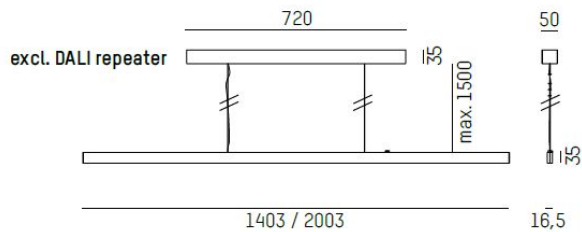

DIMENSIONER

Bredd	16,5 mm
Höjd/djup	35 mm

DIMENSIONER (forts)

Längd	1403 / 2003 mm
Kapslingsklass	IP20
Styrning	DALI, Ej dimbar
Kapslingsfärg	Svart
Material kapsling	Aluminium
Pendellängd	1500 mm

Måttritning